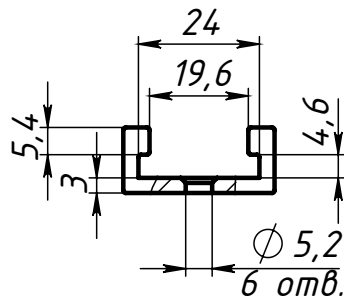

Перв. примен.

Справ. №

Подп. и дата

Инв. № дубл.

Взам. инв. №

Подп. и дата

Инв. № подл.