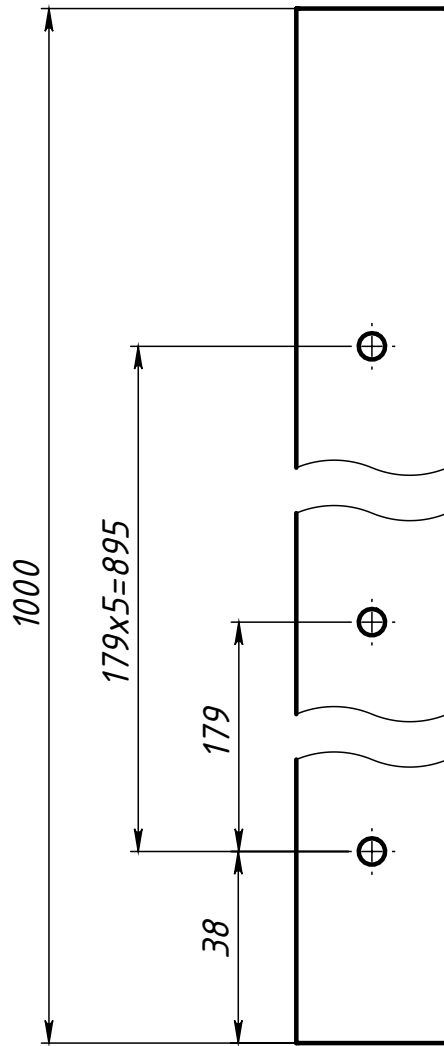

Перв. примен.

Справ. №

Подп. и дата

Инв. № дубл.

Взам. инв. №

Подп. и дата

Инв. № подл.

Изм.	Лист	№ докум.	Подп.	Дата
Разраб.		Хнычкин М.		
Пров.		Хнычкин М.		
Т. контр.				
Н. контр.				
Утв.				

Лит.	Масса	Масштаб
		2:3
Лист	Листов 1	

Формат А4

Шифр:

Копировал

Файл: В726 Шина алюминиевая Т-граск 30 серия, L = 1000мм (Ан.серебро)