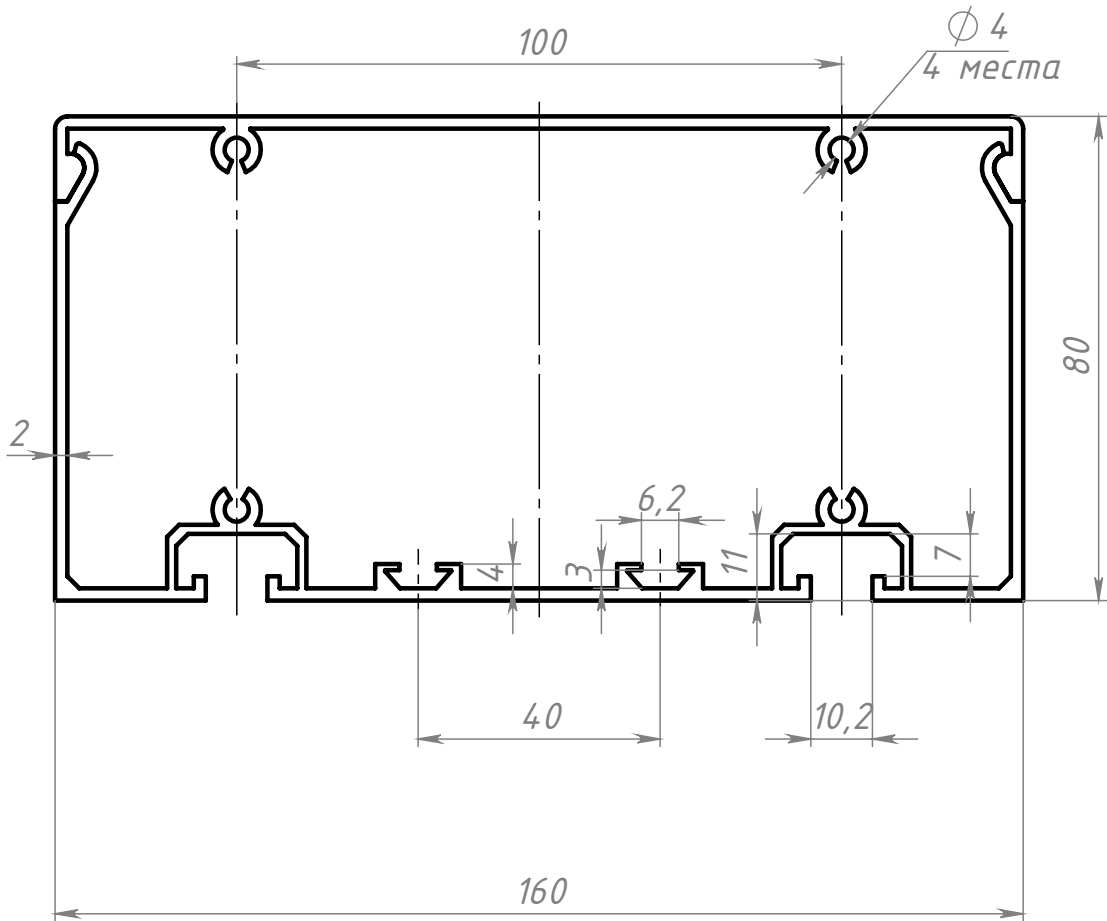

Перв. примен.

Справ. №

Подп. и дата

Инв. № дубл.

Взам. инв. №

Подп. и дата

Инв. № подл.

Изм.	Лист	№ докум.	Подп.	Дата
Разраб.		Хнычкин М.		
Пров.		Хнычкин М.		
Т. контр.				
Н. контр.				
Утв.				

Лит.	Масса	Масштаб
		4:5
Лист		Листов 1

Шифр:

Копировал

Формат А4

Файл: СС8016 Профиль кабель-канала 80x160 (Ан. серебро)