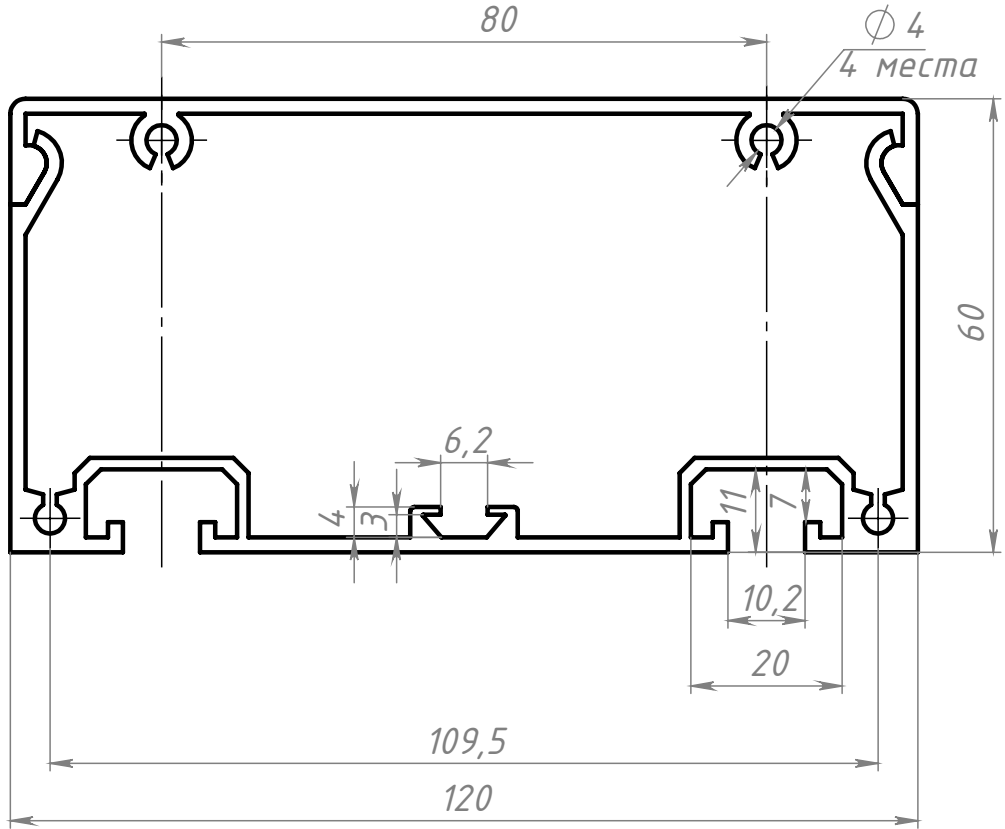

СС6012

Перв. примен.

Справ. №

Подп. и дата

Инв. № дубл.

Взам. инв. №

Подп. и дата

Инв. № подл.

Изм.	Лист	№ докум.	Подп.	Дата
Разраб.		Хнычкин М.		
Пров.		Хнычкин М.		
Т. контр.				
Н. контр.				
Утв.				

СС6012

Профиль кабель-канала
60x120 (Ан. середро)

Лит.	Масса	Масштаб
	0.80	1:1
Лист		Листов 1

Шифр:

Копировал

Формат А4

Файл: СС6012 Профиль кабель-канала 60x120 (Ан. середро)