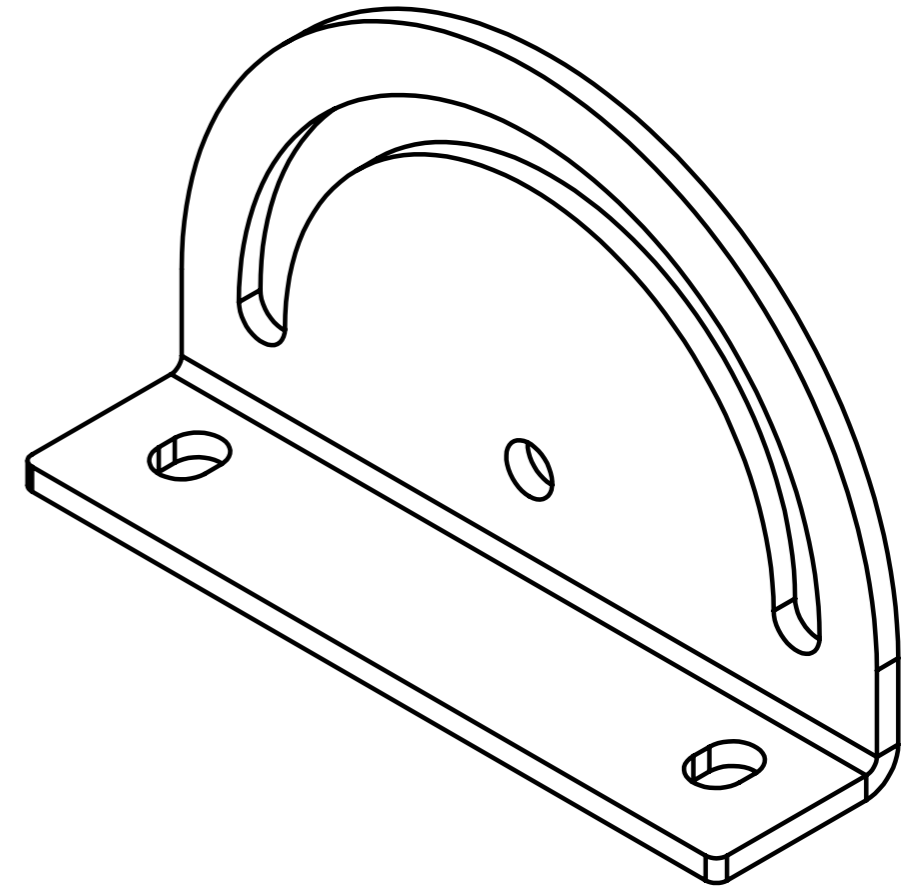

Изм.	Лист	№ докум.	Подп.	Дата
Разраб.		Терёхин С.		
Пров.		Петров И.		
Т. контр.				
Н. контр.				
Утв.				

<b>SNS.40.50.KT.01</b>			
Поворотный кронштейн крепления 40, 45, 50(T45)	Лит.	Масса	Масштаб
		45.1 г	1:1
	Лист	Листов 1	
Сталь		soberizavod.ru	