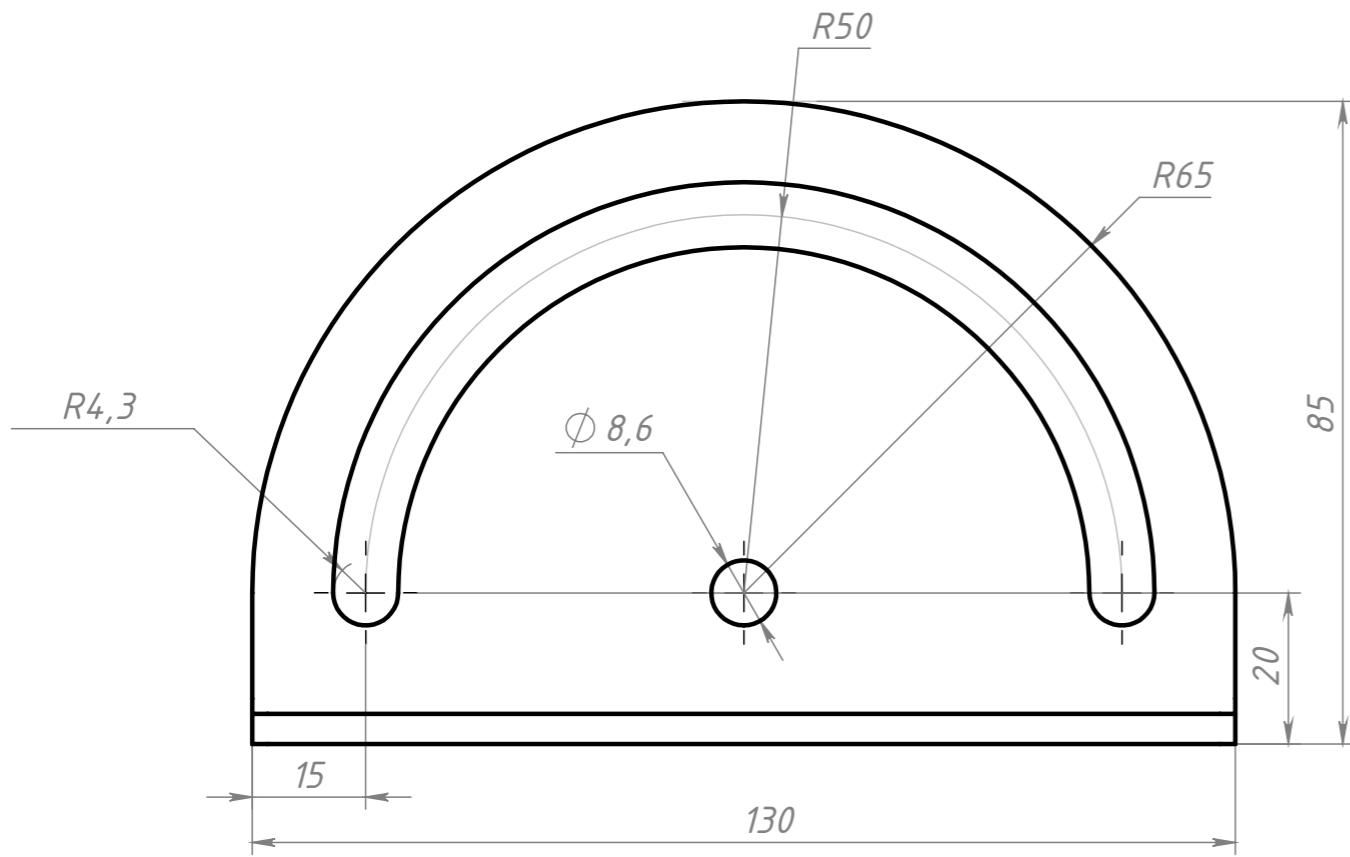

Изм.	Лист	№ докум.	Подп.	Дата
Разраб.		Терёхин С.		
Пров.		Петров И.		
Т. контр.				
Н. контр.				
Утв.				

<b>SNS.40.50.KT.01</b>			
Поворотный кронштейн крепления 40, 45, 50(T45)	Лит.	Масса	Масштаб
		45.1 г	1:1
	Лист	Листов 1	
Сталь		soberizavod.ru	