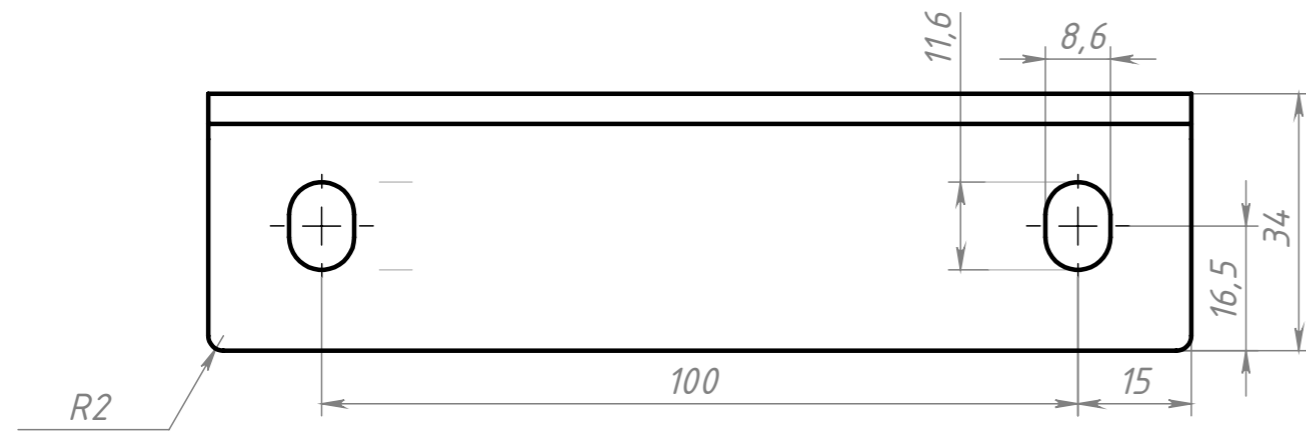

Изм.	Лист	№ докум.	Подп.	Дата
Разраб.		Терёхин С.		
Пров.		Петров И.		
Т. контр.				
Н. контр.				
Утв.				

<b>SNS.40.50.KT.01</b>			
Поворотный кронштейн крепления 40, 45, 50(T45)	Лит.	Масса	Масштаб
		45.1 г	1:1
	Лист	Листов 1	
Сталь		soberizavod.ru	