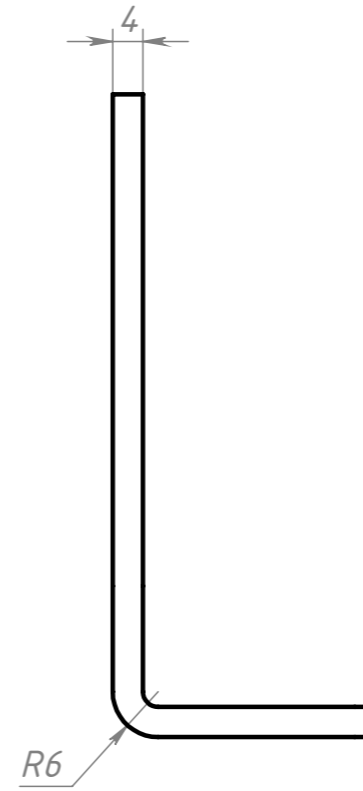

SNS.40.50.KT.01

Перв. примен.

Справ. №

Подп. и дата

Изм. № дубл.

Взам. инв. №

Подп. и дата

Изм. № подл.

Изм.	Лист	№ докум.	Подп.	Дата
Разраб.		Терёхин С.		
Пров.		Петров И.		
Т. контр.				
Н. контр.				
Утв.				

<b>SNS.40.50.KT.01</b>			
Поворотный кронштейн крепления 40, 45, 50(T45)	Лит.	Масса	Масштаб
		45.1 г	1:1
	Лист	Листов 1	
Сталь		soberizavod.ru	

Шифр:

Копировал

Формат А3

Файл: SNS.40.50.KT.01. Поворотный кронштейн крепления 40, 45, 50