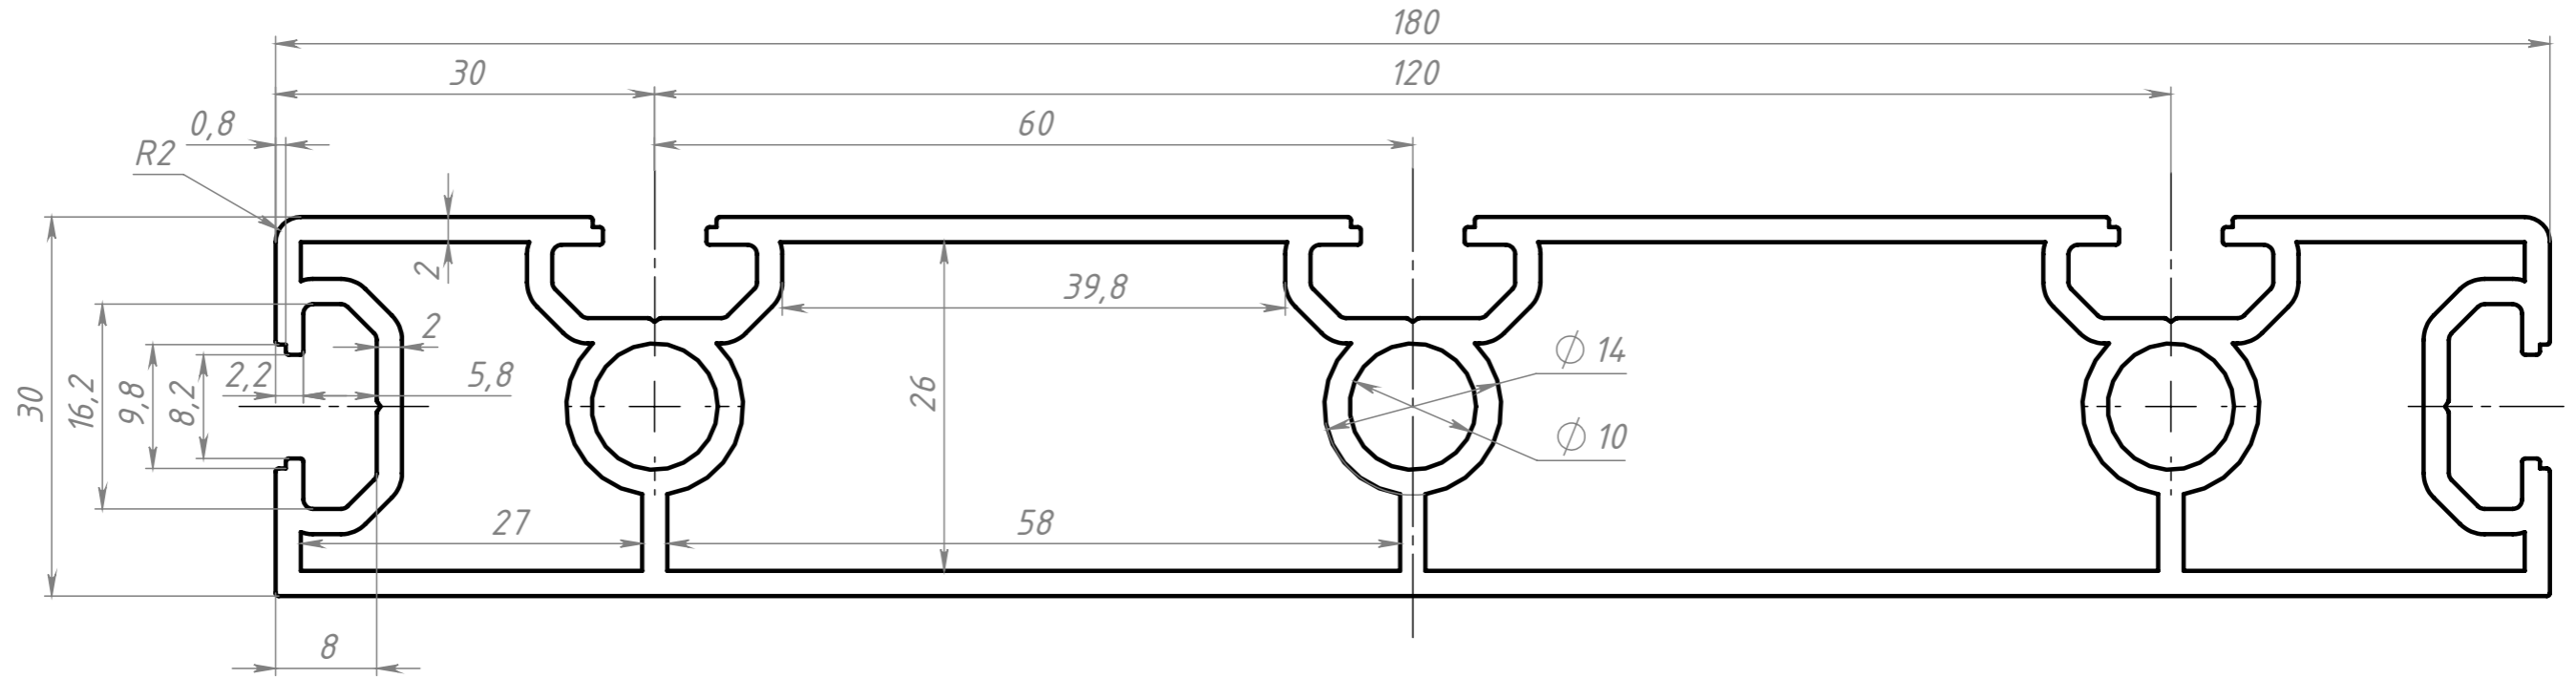

3318TX

Перв. примен.

Справ. №

Подп. и дата

Инв. № дубл.

Взам. инв. №

Подп. и дата

Инв. № подл.

Изм.	Лист	№ докум.	Подп.	Дата
Разраб.		Терёхин С.		
Пров.		Терёхин С.		
Т. контр.				
Н. контр.				
Утв.				

3318TX		
Конструкционный профиль для стола 30x180X	Лит.	Масса
		3.36
	Масштаб	1.75:1
	Лист	Листов 1
6060-T6		СОБЕРИЗАВОД

Шифр:

Копировал

Формат А3

Файл: 3318TX Конструкционный профиль для стола 30x180X