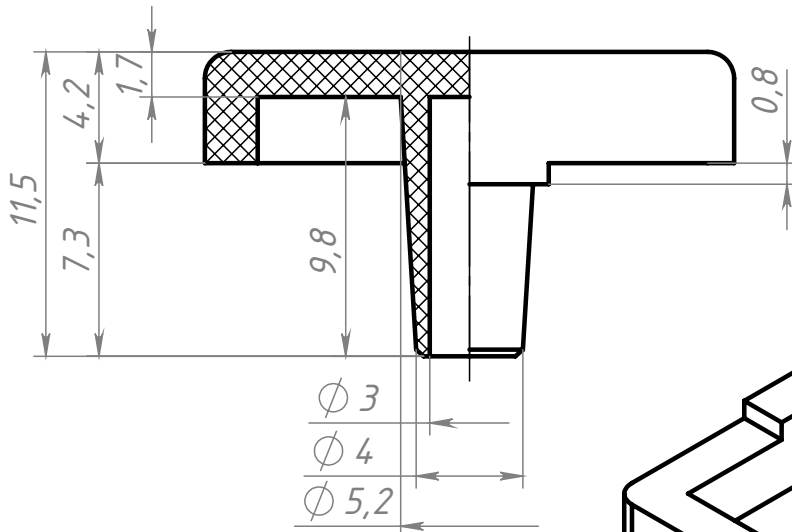

С164

Перв. примен.

Справ. №

Подп. и дата

Инв. № дубл.

Взам. инв. №

Подп. и дата

Инв. № подл.

Изм.	Лист	№ докум.	Подп.	Дата
Разраб.		Хнычкин М.		
Пров.		Хнычкин М.		
Т. контр.				
Н. контр.				
Утв.				

С164

Заглушка торцевая
20 x 20 (серая)

ABS-пластик

Лит.	Масса	Масштаб
	1.1 г	3.5:1
Лист	Листов 1	

soberizavod.ru

Шифр:

Копировал

Формат А4

Файл: С164_Заглушка торцевая 20 x 20 (серая)