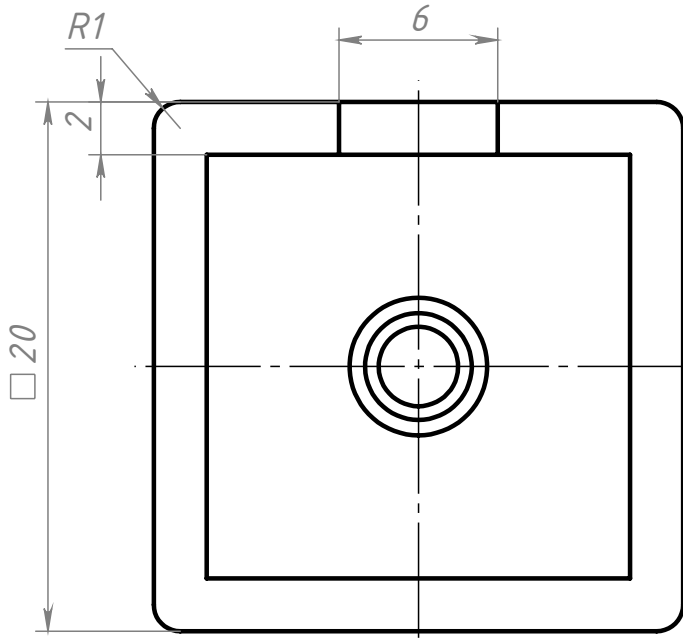

С164

Перв. примен.

Справ. №

Подп. и дата

Инв. № дубл.

Взам. инв. №

Подп. и дата

Инв. № подл.

Изм.	Лист	№ докум.	Подп.	Дата
Разраб.		Хнычкин М.		
Пров.		Хнычкин М.		
Т. контр.				
Н. контр.				
Утв.				

С164

Заглушка торцевая
20 x 20 (серая)

ABS-пластик

Лит.	Масса	Масштаб
	1.1 г	3.5:1
Лист	Листов 1	

soberizavod.ru

Шифр:

Копировал

Формат А4

Файл: С164_Заглушка торцевая 20 x 20 (серая)