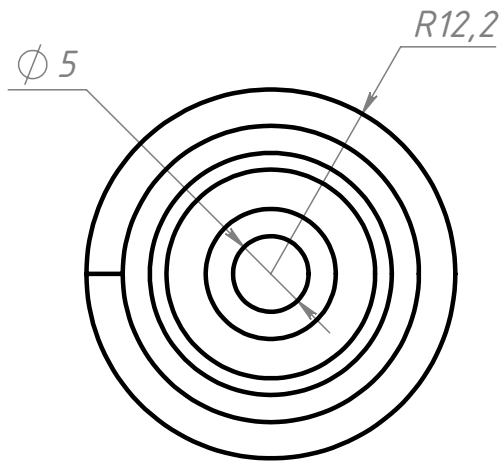

A175

Перв. примен.

Справ. №

Подп. и дата

Инв. № дубл.

Взам. инв. №

Подп. и дата

Инв. № подл.

Изм.	Лист	№ докум.	Подп.	Дата
Разраб.				
Пров.				
Т. контр.				
Н. контр.				
Утв.				

A175

Сборка ролика

Пластик и сталь

Лит.	Масса	Масштаб
	12,2 г	2:1
Лист		Листов 1

soberizavod.ru

Шифр:

Копировал

Формат А4

Файл: A175 Сборка ролика