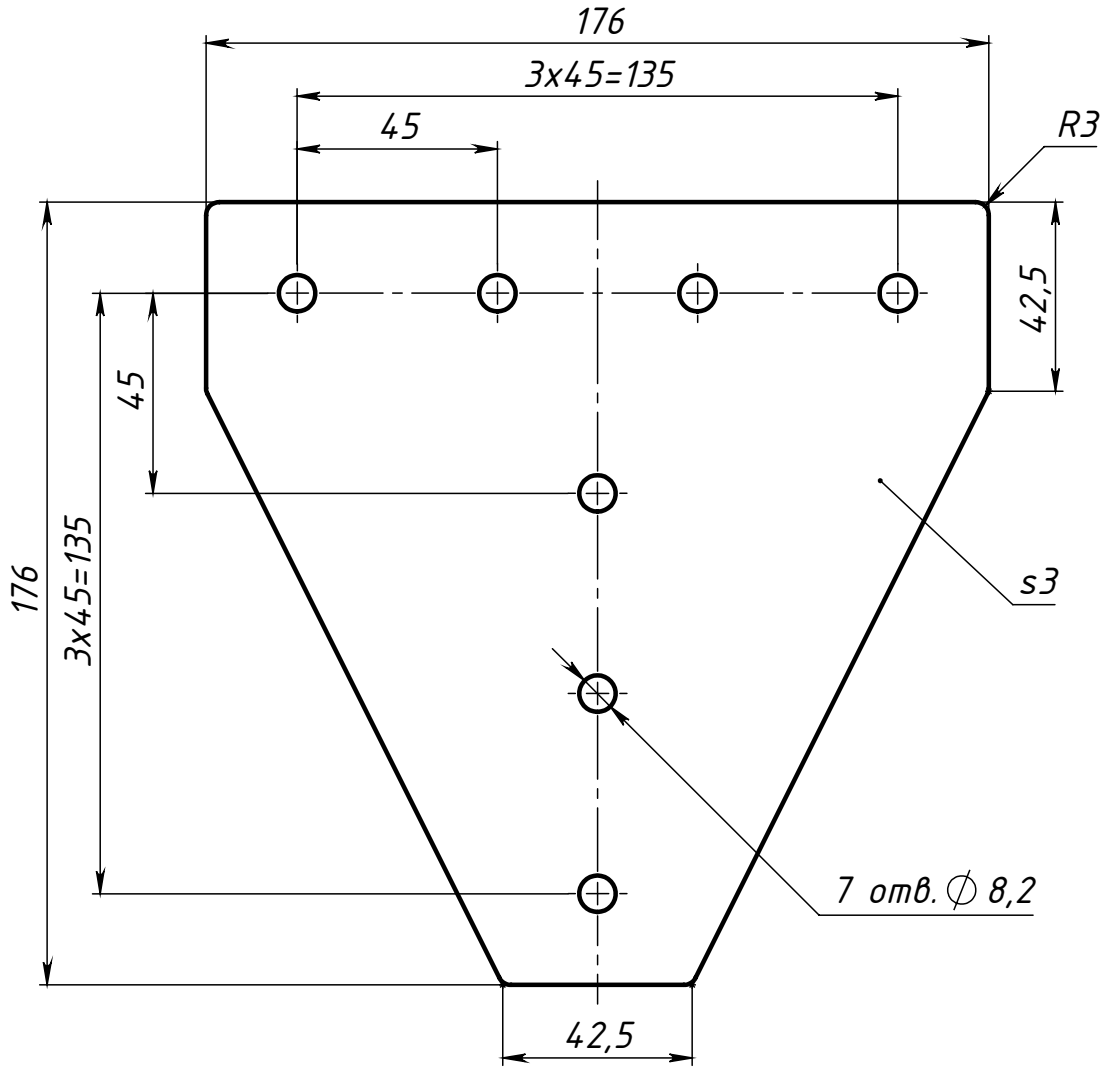

A54

Перв. примен.

Справ. №

Подп. и дата

Инв. № дубл.

Взам. инв. №

Подп. и дата

Инв. № подл.

A54

T-соединитель
180x180

Сталь лист 3 мм

Лит.	Масса	Масштаб
	520 г	1:1.7
Лист		Листов 1

СОБЕРИЗАВОД

Шифр:

Копировал

Формат А4

Файл: A54 T-соединитель 180x180