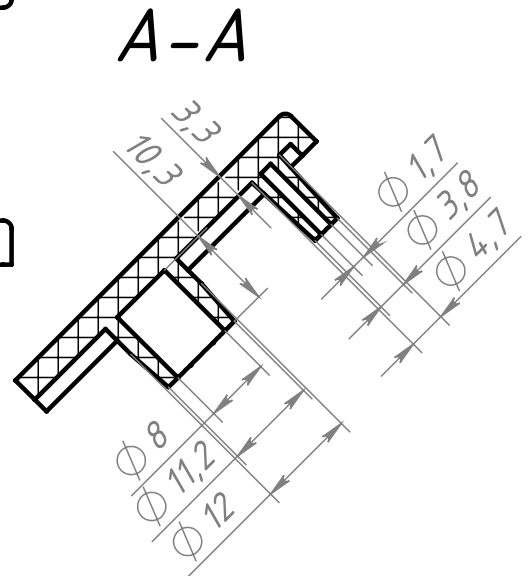

8613

Перв. примен.

Справ. №

Подп. и дата

Инв. № дубл.

Взам. инв. №

Подп. и дата

Инв. № подл.

Изм.	Лист	№ докум.	Подп.	Дата
Разраб.		Хнычкин М.		
Пров.		Хнычкин М.		
Т. контр.				
Н. контр.				
Утв.				

С198

Заглушка торцевая
40x80 (серая) с логотипом

Лит.	Масса	Масштаб
	13.4 г	1:1
Лист		Листов 1

ABS-пластик

soberizavod.ru

Шифр:

Копировал

Формат А4

Файл: С198 Заглушка торцевая 40 x 80 (серая) с логотипом