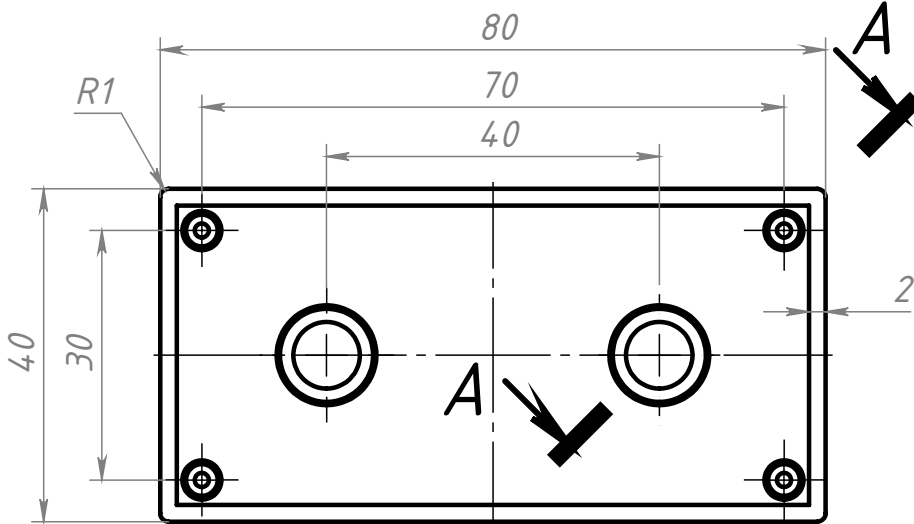

8613

Перв. примен.

Справ. №

Подп. и дата

Инв. № дубл.

Взам. инв. №

Подп. и дата

Инв. № подл.

Изм.	Лист	№ докум.	Подп.	Дата
Разраб.		Хнычкин М.		
Пров.		Хнычкин М.		
Т. контр.				
Н. контр.				
Утв.				

С198

Заглушка торцевая
40x80 (серая) с логотипом

Лит.	Масса	Масштаб
	13.4 г	1:1
Лист		Листов 1

ABS-пластик

soberizavod.ru

Шифр:

Копировал

Формат А4

Файл: С198 Заглушка торцевая 40 x 80 (серая) с логотипом