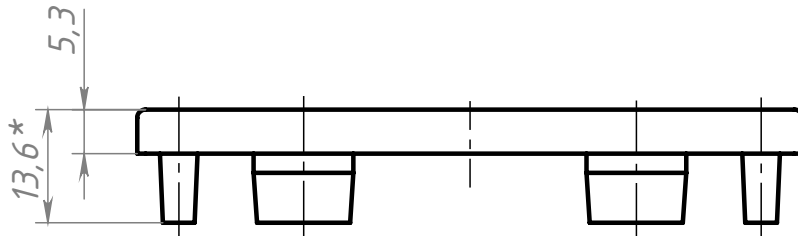

8613

Перв. примен.

Справ. №

Подп. и дата

Инв. № дубл.

Взам. инв. №

Подп. и дата

Инв. № подл.

Изм.	Лист	№ докум.	Подп.	Дата
Разраб.		Хнычкин М.		
Пров.		Хнычкин М.		
Т. контр.				
Н. контр.				
Утв.				

С198

Заглушка торцевая
40x80 (серая) с логотипом

Лит.	Масса	Масштаб
	13.4 г	1:1
Лист		Листов 1

ABS-пластик

soberizavod.ru

Шифр:

Копировал

Формат А4

Файл: С198 Заглушка торцевая 40 x 80 (серая) с логотипом