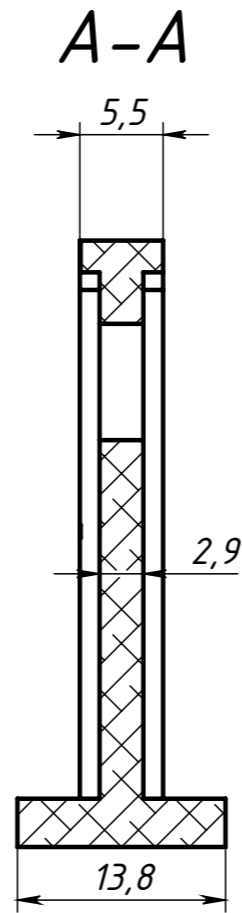

А306

Перв. примен.

Справ. №

Подп. и дата

Изм. № дубл.

Взам. инв. №

Подп. и дата

Изм. № подл.

Изм.	Лист	№ докум.	Подп.	Дата
Разраб.				
Пров.		Терёхин С.		
Т. контр.				
Н. контр.				
Утв.				

Шифр:

А306		
Лит.	Масса	Масштаб
	19.6 г.	2:1
Лист	Листов 1	
soberizavod.ru		

Копировал

Формат А3

Файл: А306 Алюминиевый подвес с карабином для профиля, паз 6