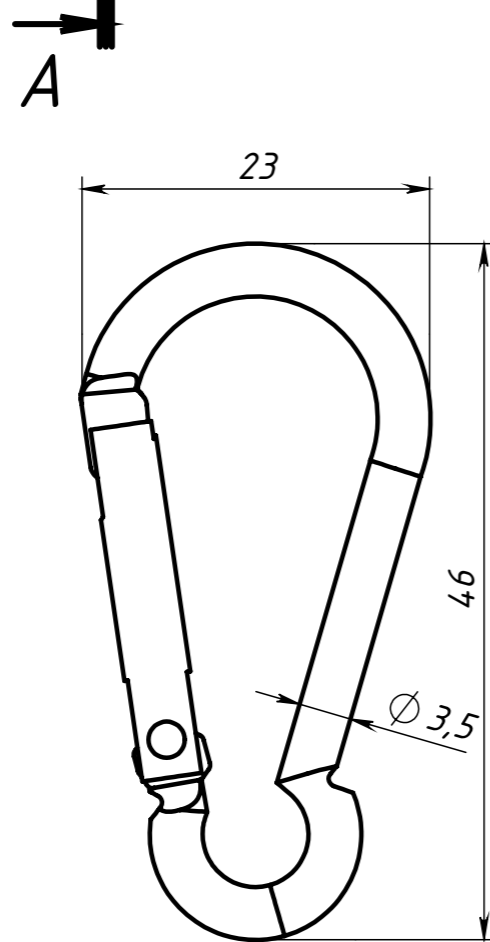

А306

Перв. примен.

Справ. №

Подп. и дата

Изм. № дубл.

Взам. инв. №

Подп. и дата

Изм. № подл.

Изм.	Лист	№ докум.	Подп.	Дата
Разраб.				
Пров.		Терёхин С.		
Т. контр.				
Н. контр.				
Утв.				

Шифр:

А306		
Лит.	Масса	Масштаб
	19.6 г.	2:1
Лист	Листов 1	
soberizavod.ru		

Копировал

Формат А3

Файл: А306 Алюминиевый подвес с карабином для профиля, паз 6