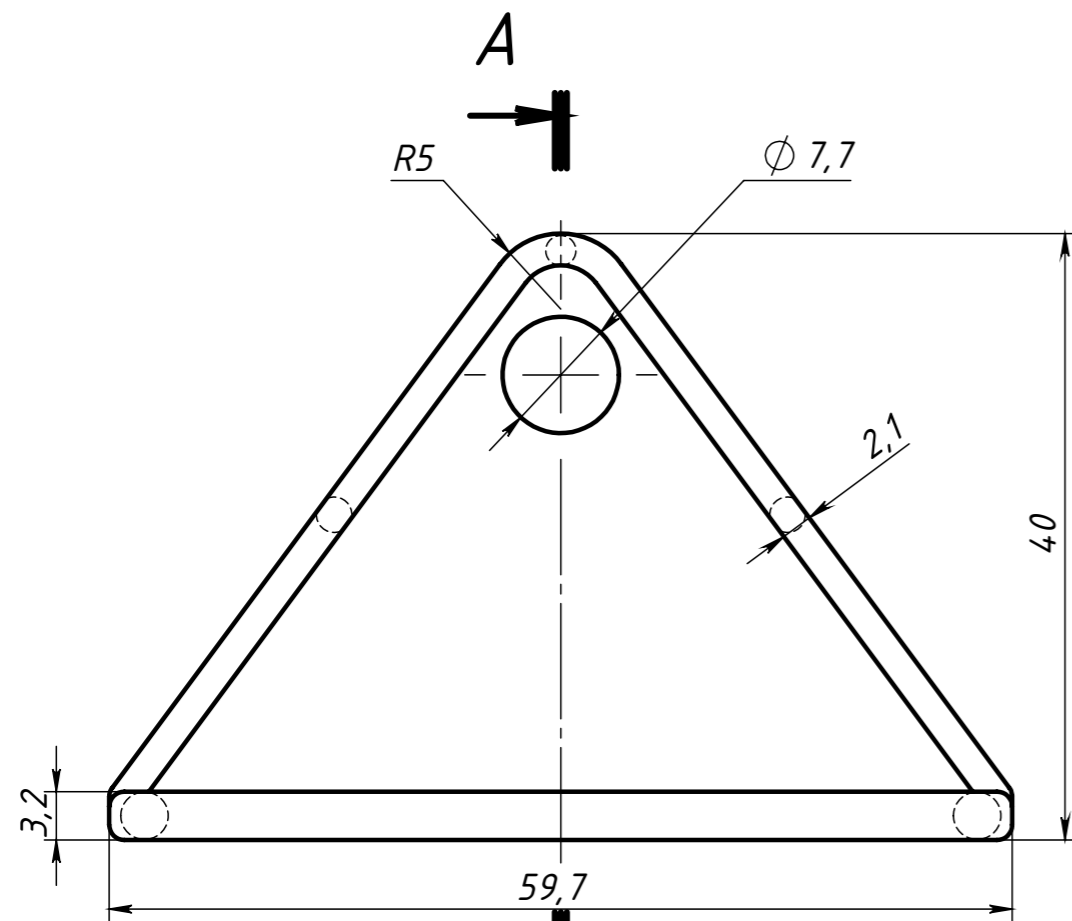

Изм.	Лист	№ докум.	Подп.	Дата
Разраб.				
Пров.		Терёхин С.		
Т. контр.				
Н. контр.				
Утв.				

Шифр:

А306		
Лит.	Масса	Масштаб
	19.6 г.	2:1
Лист	Листов 1	
soberizavod.ru		

Копировал

Формат А3

Файл: А306 Алюминиевый подвес с карабином для профиля, паз 6