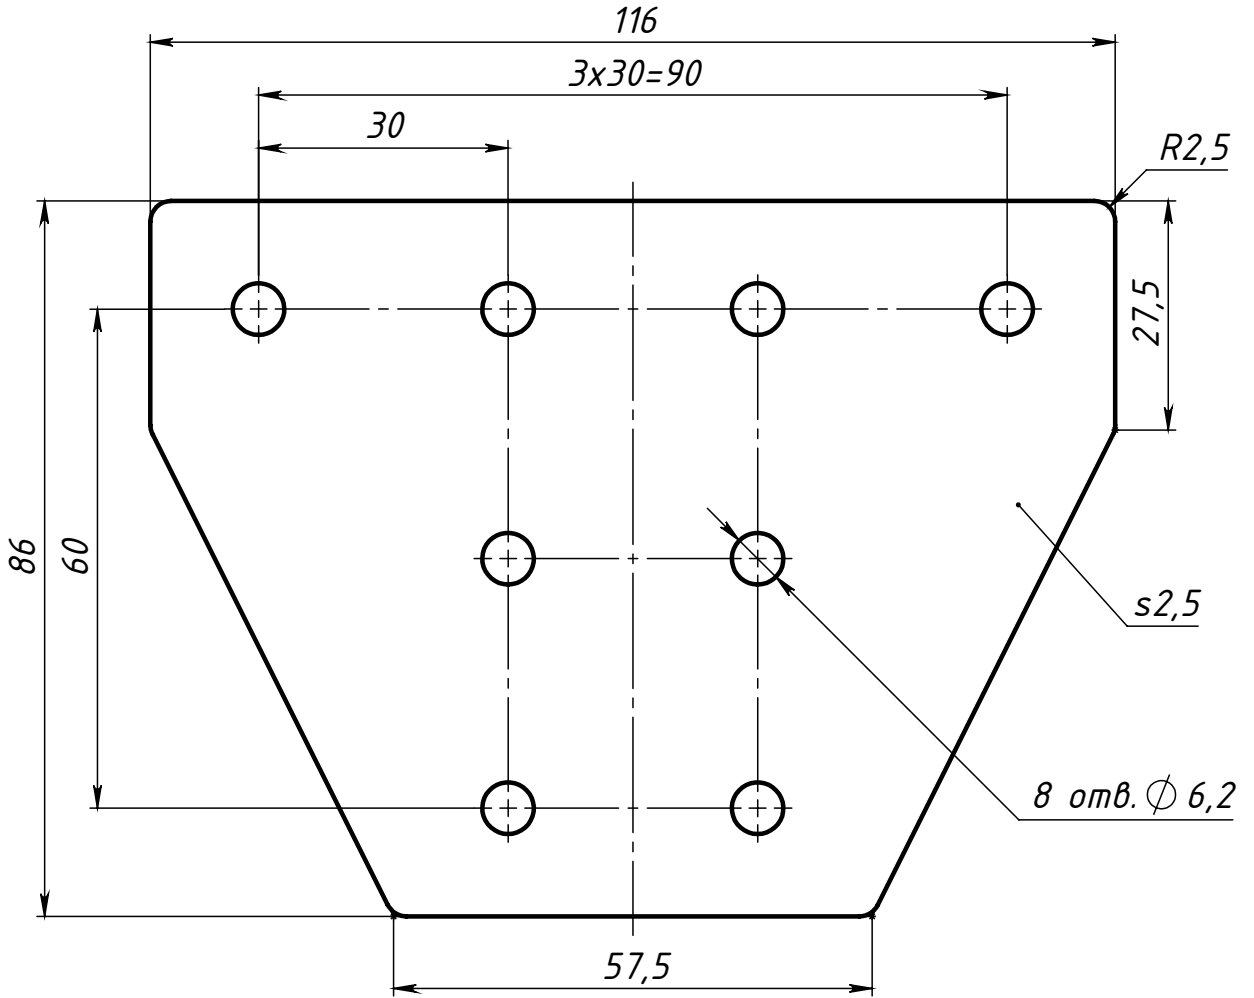

С69

T-соединитель
90x120

Сталь лист 2,5 мм

Лит.

Масса

Масштаб

189.0 г

1:1

Лист

Листов 1

СОБЕРИЗАВОД

Шифр:

Копировал

Формат А4

Файл: С69 T-соединитель 90x120