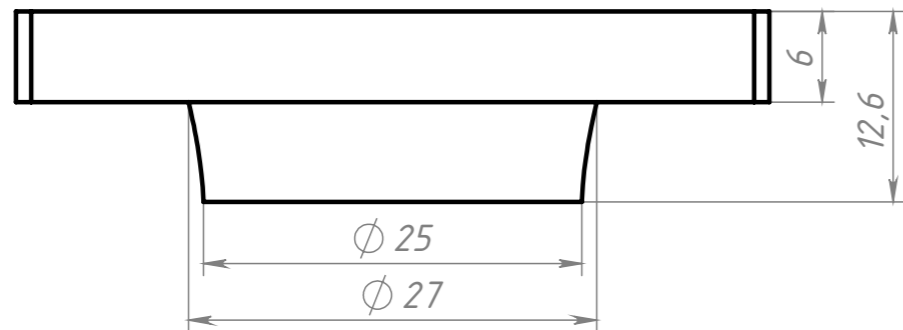

A334

Винт М8 - 4шт.

Перв. примен.
Справ. №
Подп. и дата
Изм. № дубл.
Взам. инв. №
Подп. и дата
Изм. № подл.

Изм.	Лист	№ докум.	Подп.	Дата
Разраб.				
Пров.				
Т. контр.				
Н. контр.				
Утв.				

A334		
Адаптер 50x50 (Алюм) для опоры М12	Лит.	Масса
	40,2 г	Масштаб
	2:1	
Алюминий (А334)	Лист	Листов 1
	soberizavod.ru	

Шифр:

Копировал

Формат А3

Файл: А334-Адаптер 50x50 (Алюм) для опоры М12