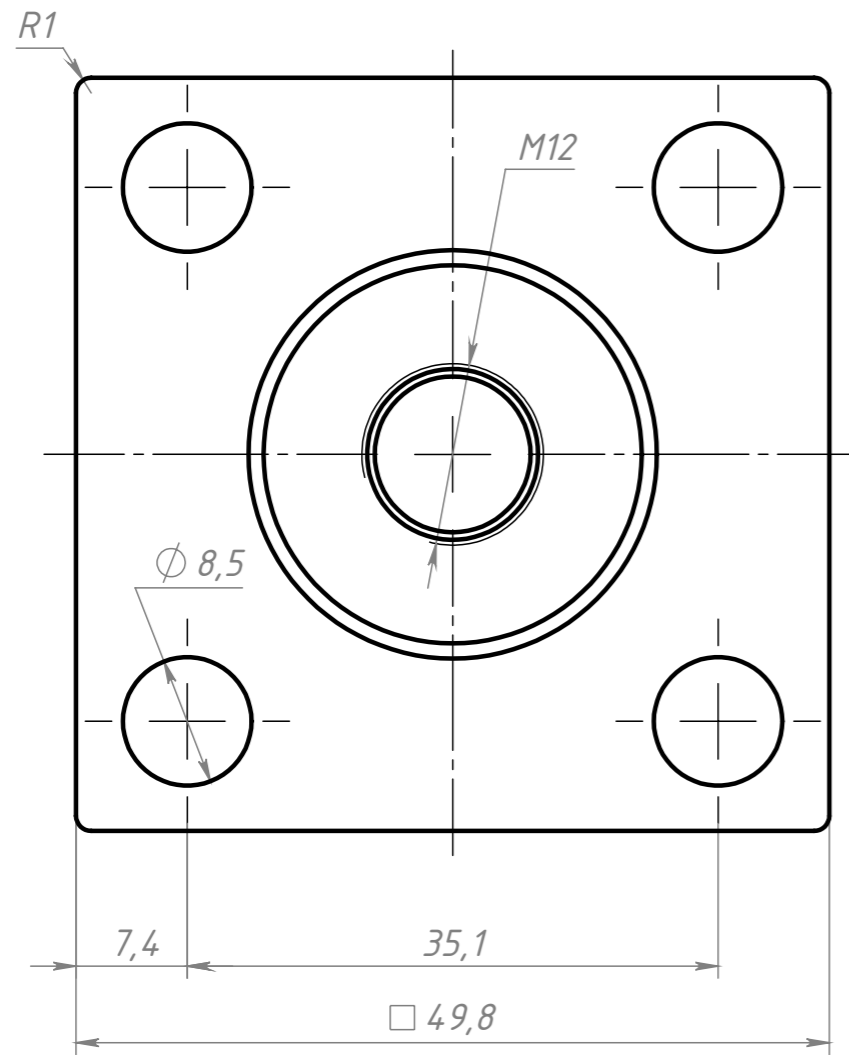

A334

Винт М8 - 4шт.

Перв. примен.  
Справ. №  
Подп. и дата  
Изм. № дубл.  
Взам. инв. №  
Подп. и дата  
Изм. № подл.

Изм.	Лист	№ докум.	Подп.	Дата
Разраб.				
Пров.				
Т. контр.				
Н. контр.				
Утв.				

<b>A334</b>		
Адаптер 50x50 (Алюм) для опоры М12	Лит.	Масса
	40,2 г	Масштаб
	2:1	
Алюминий (А334)	Лист	Листов 1
	soberizavod.ru	

Шифр:

Копировал

Формат А3

Файл: А334-Адаптер 50x50 (Алюм) для опоры М12