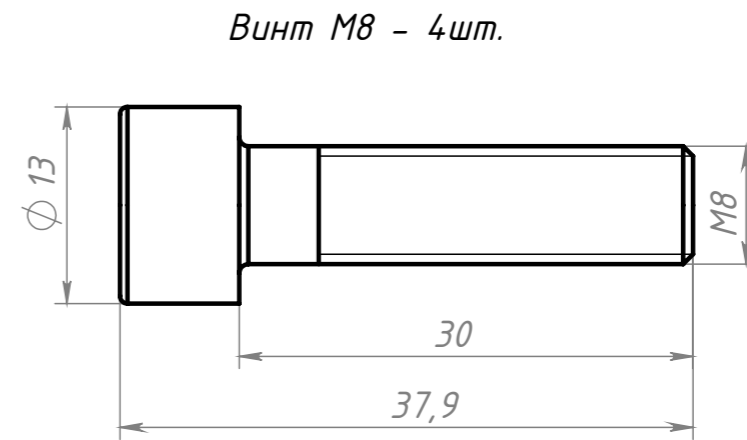

A334

Винт М8 - 4шт.

Перв. примен.  
Справ. №  
Подп. и дата  
Изм. № дубл.  
Взам. инв. №  
Подп. и дата  
Изм. № подл.

Изм.	Лист	№ докум.	Подп.	Дата
Разраб.				
Пров.				
Т. контр.				
Н. контр.				
Утв.				

<b>A334</b>		
Адаптер 50x50 (Алюм) для опоры М12	Лит.	Масса
	40,2 г	Масштаб
	2:1	
Алюминий (А334)	Лист	Листов 1
	soberizavod.ru	

Шифр:

Копировал

Формат А3

Файл: А334-Адаптер 50x50 (Алюм) для опоры М12