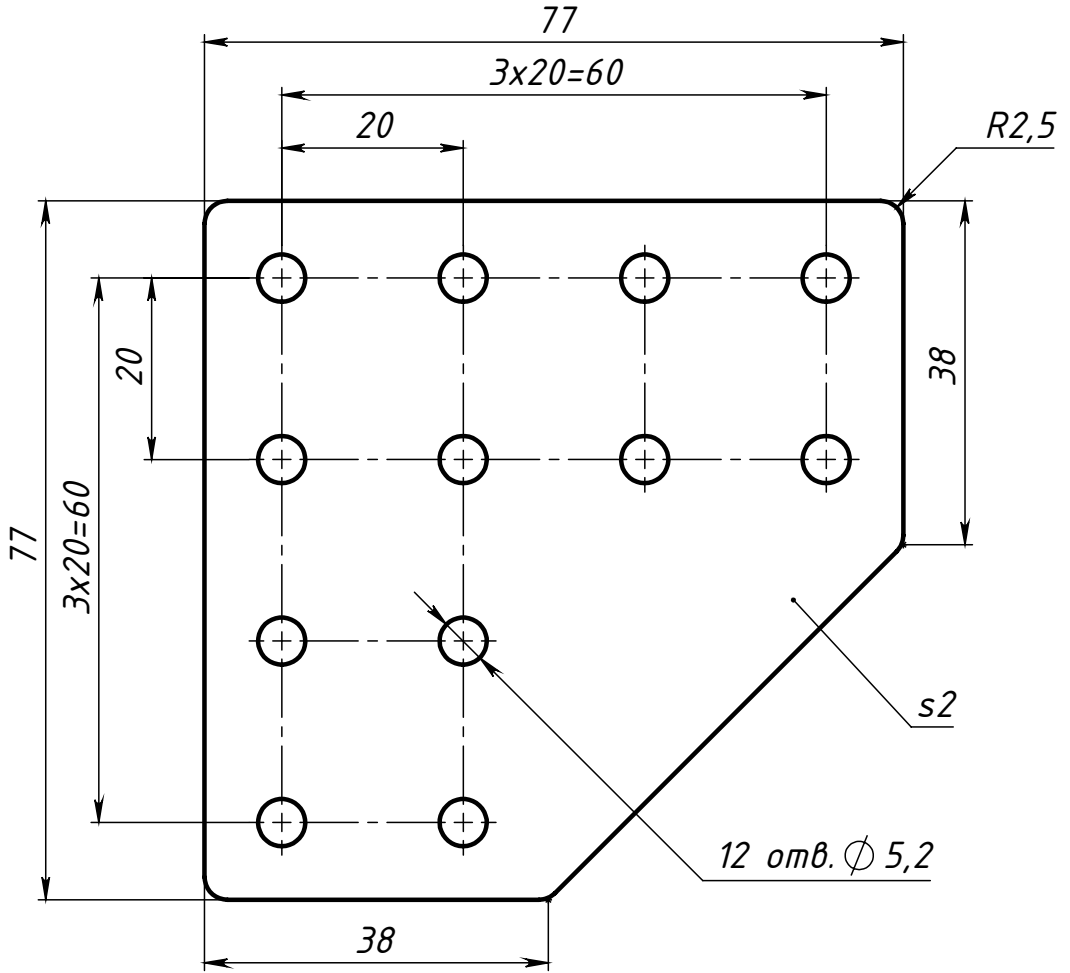

L97

Перв. примен.

Справ. №

Подп. и дата

Инв. № дубл.

Взам. инв. №

Подп. и дата

Инв. № подл.

L67

Г-соединитель
80x80

Сталь лист 2 мм

Лит.	Масса	Масштаб
	76.5 г	1.2:1
Лист		Листов 1

СОБЕРИЗАВОД

Шифр:

Копировал

Формат А4

Файл: L67 Г-соединитель 80x80