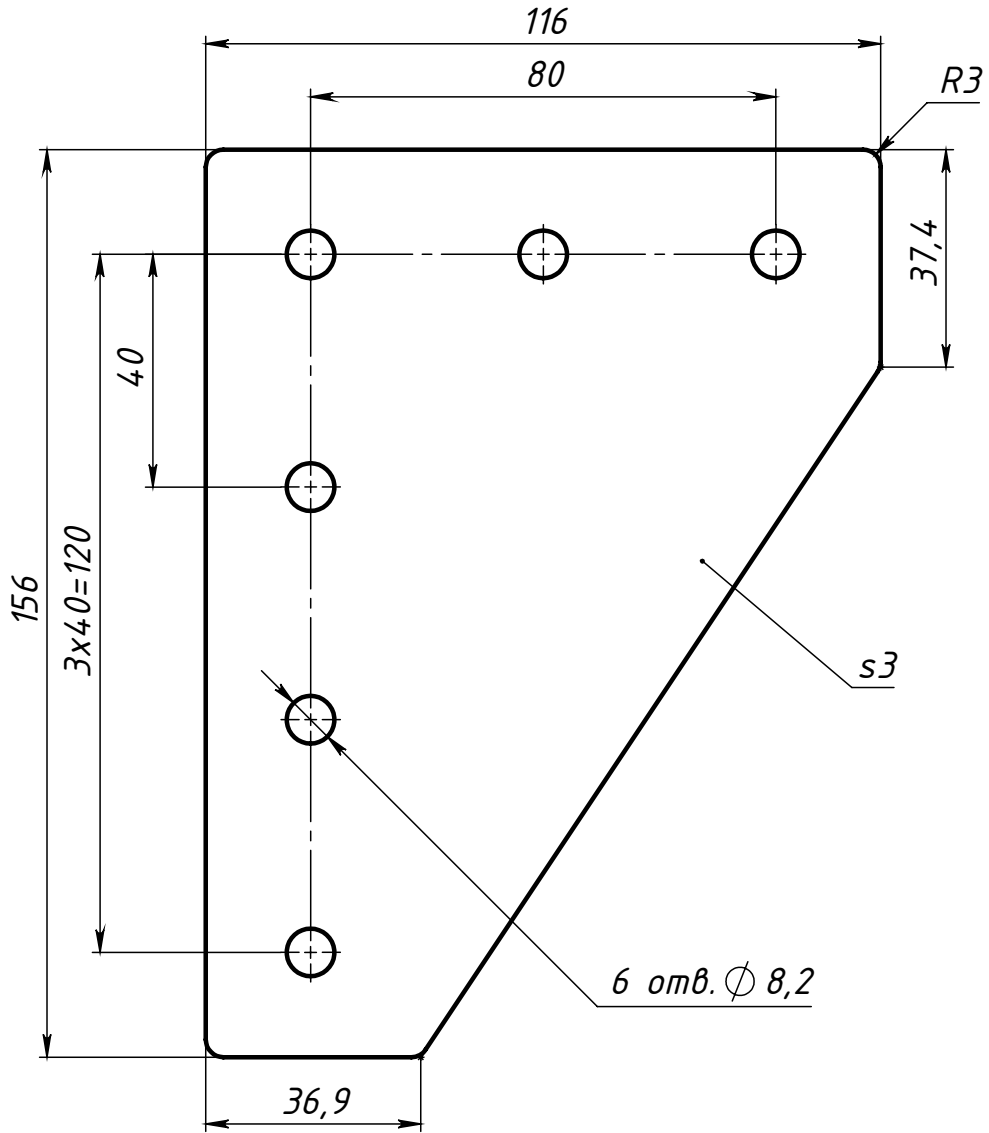

С25

Перв. примен.

Справ. №

Подп. и дата

Инв. № дубл.

Взам. инв. №

Подп. и дата

Инв. № подл.

С25

Г-соединитель  
120x160

Сталь лист 3 мм

Лит.

Масса

Масштаб

310 г

1:1.3

Лист

Листов 1

СОБЕРИЗАВОД

Шифр:

Копировал

Формат А4

Файл: С25 Г-соединитель 120x160