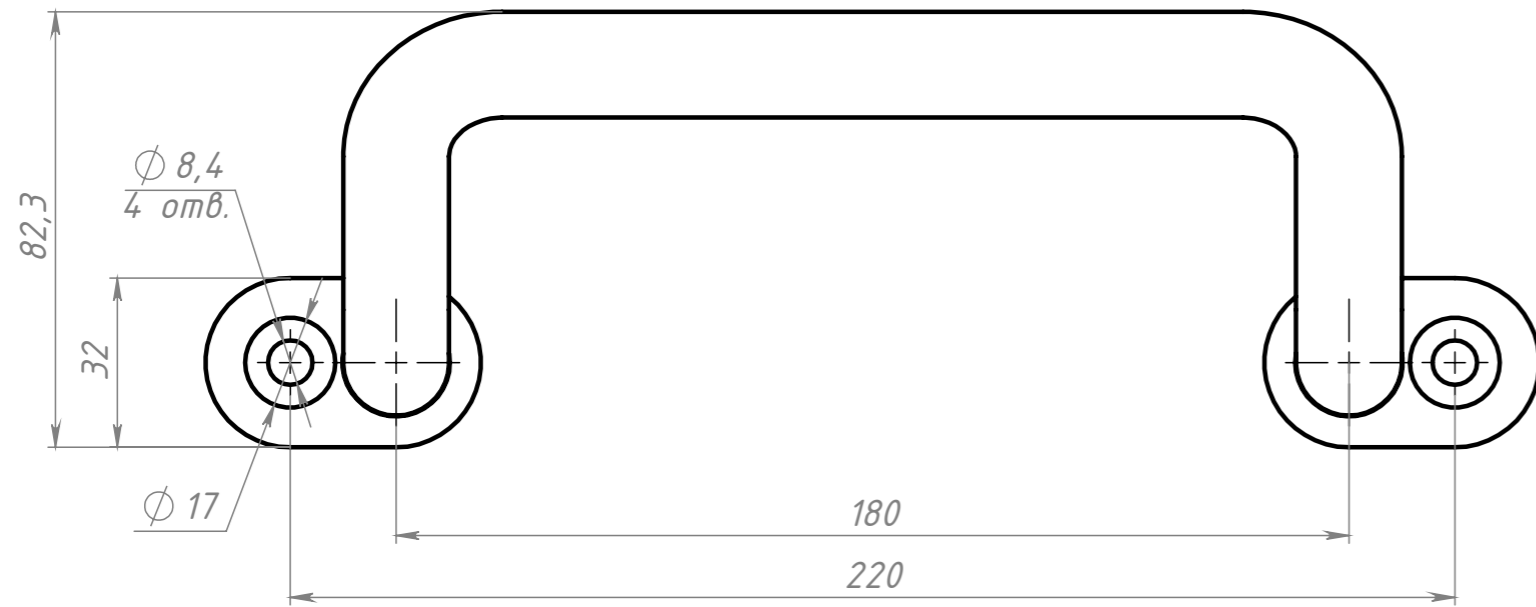

С17

Перв. примен.

Справ. №

Подп. и дата

Инв. № дубл.

Взам. инв. №

Подп. и дата

Инв. № подл.

Изм.	Лист	№ докум.	Подп.	Дата
Разраб.	Терёхин С.			
Пров.	Терёхин С.			
Т. контр.				
Н. контр.				
Утв.				

С17		
Ручка дверная алюминиевая, 200 мм		
Лит.	Масса	Масштаб
	0.38	0.7:1
СОБЕРИЗАВОД		

Шифр:

Копировал

Формат А3

Файл: А692 Ручка дверная алюминиевая, 200 мм