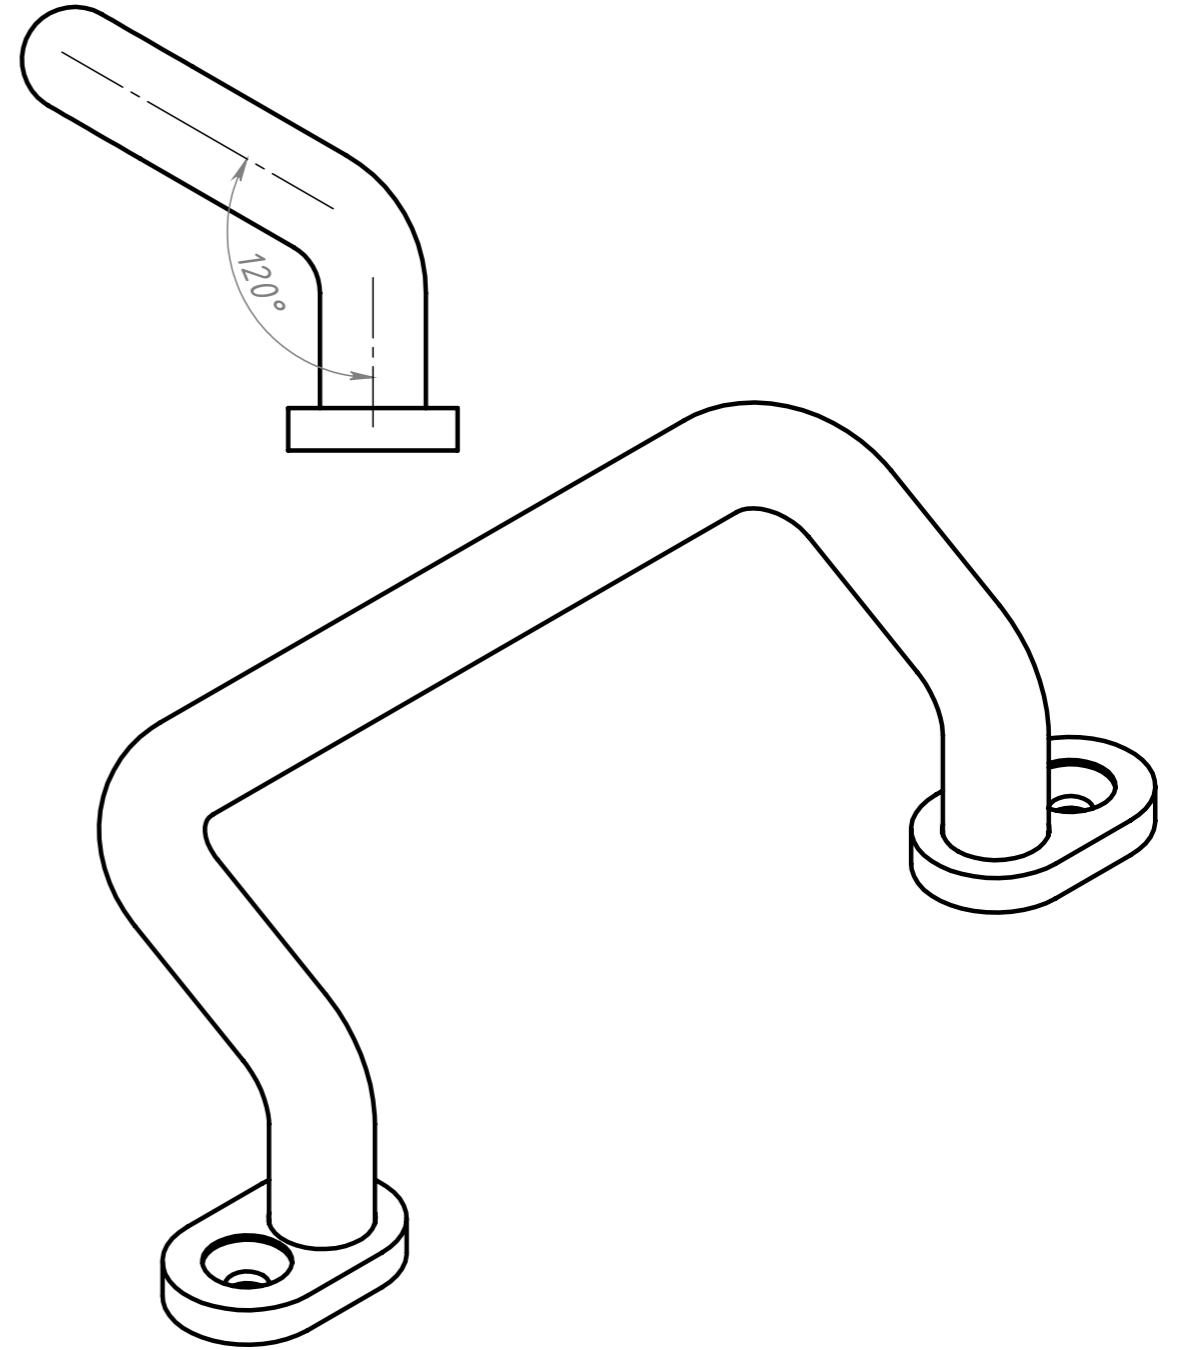

С17

Перв. примен.

Справ. №

Подп. и дата

Инв. № дубл.

Взам. инв. №

Подп. и дата

Инв. № подл.

Изм.	Лист	№ докум.	Подп.	Дата
Разраб.	Терёхин С.			
Пров.	Терёхин С.			
Т. контр.				
Н. контр.				
Утв.				

С17		
Ручка дверная алюминиевая, 200 мм		
Лит.	Масса	Масштаб
	0.38	0.7:1
СОБЕРИЗАВОД		

Шифр:

Копировал

Формат А3

Файл: А692 Ручка дверная алюминиевая, 200 мм