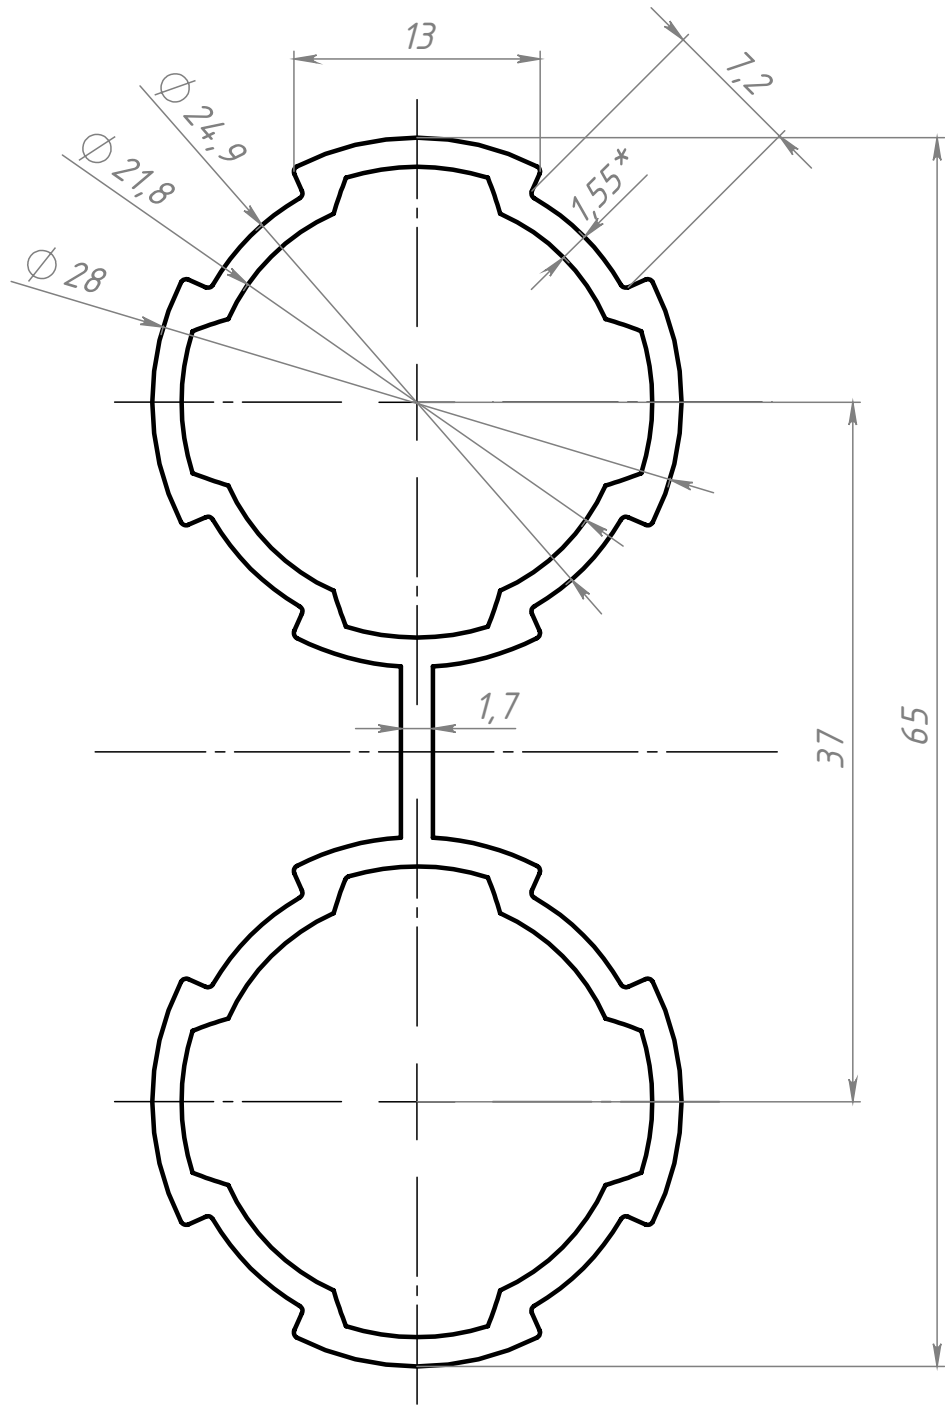

428WPL

*Размеры для справок.

Перв. примен.
Справ. №
Подп. и дата
Инв. № дубл.
Взам. инв. №
Подп. и дата
Инв. № подл.

428WPL

Профиль трубный
двойной Ф28

6060-Т6

Лит.	Масса	Масштаб
	0.81	2.5:1
Лист	Листов 1	

СОБЕРИЗАВОД