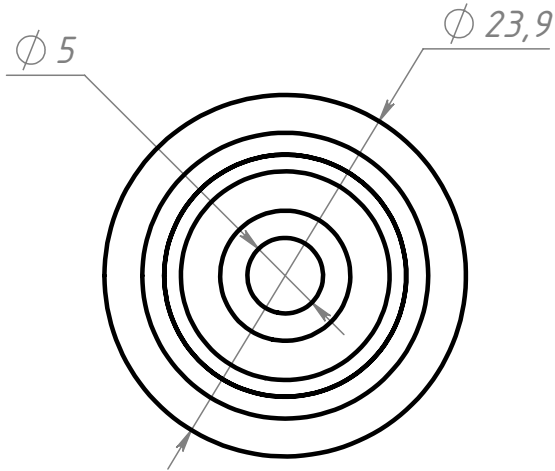

A173

Перв. примен.

Справ. №

Подп. и дата

Инв. № дубл.

Взам. инв. №

Подп. и дата

Инв. № подл.

Изм.	Лист	№ докум.	Подп.	Дата
Разраб.				
Пров.				
Т. контр.				
Н. контр.				
Утв.				

A173

Сборка ролика

Пластик и сталь

Лит.	Масса	Масштаб
	12,6 г	2:1
Лист		Листов 1

soberizavod.ru

Шифр:

Копировал

Формат А4

Файл: A173 Сборка ролика