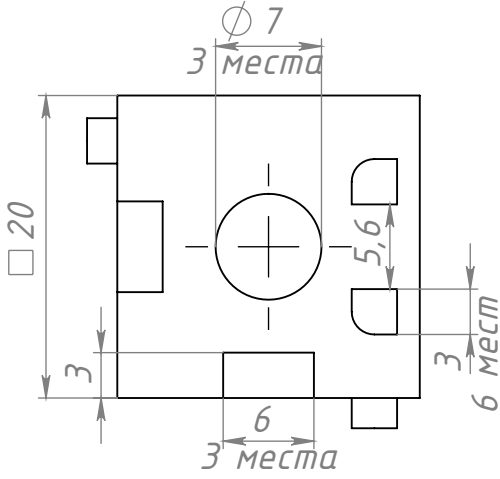

B843

Перв. примен.

Справ. №

Подп. и дата

Инв. № дубл.

Взам. инв. №

Подп. и дата

Инв. № подл.

B843

3-х сторонний кубический соединитель 20x20_D, паз 6

Лит. Масса Масштаб

24 г 2:1

Лист Листов 1

Цинк

Шифр:

Копировал

Формат А4

Файл: B843 3-х сторонний кубический соединитель 20x20_D, паз 6