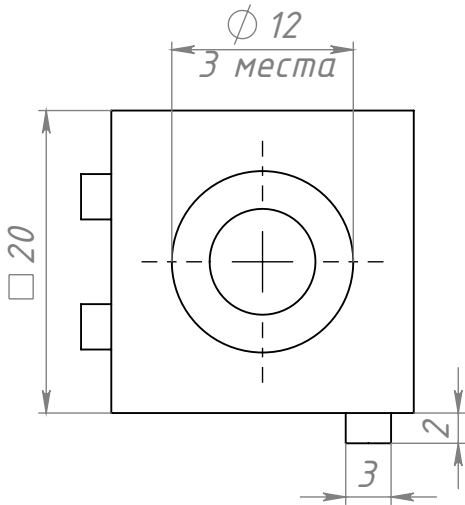

B843

Перв. примен.

Справ. №

Подп. и дата

Инв. № дубл.

Взам. инв. №

Подп. и дата

Инв. № подл.

B843

3-х сторонний кубический соединитель 20x20_D, паз 6

Лит. Масса Масштаб

24 г 2:1

Лист Листов 1

Цинк

Шифр:

Копировал

Формат А4

Файл: B843 3-х сторонний кубический соединитель 20x20_D, паз 6