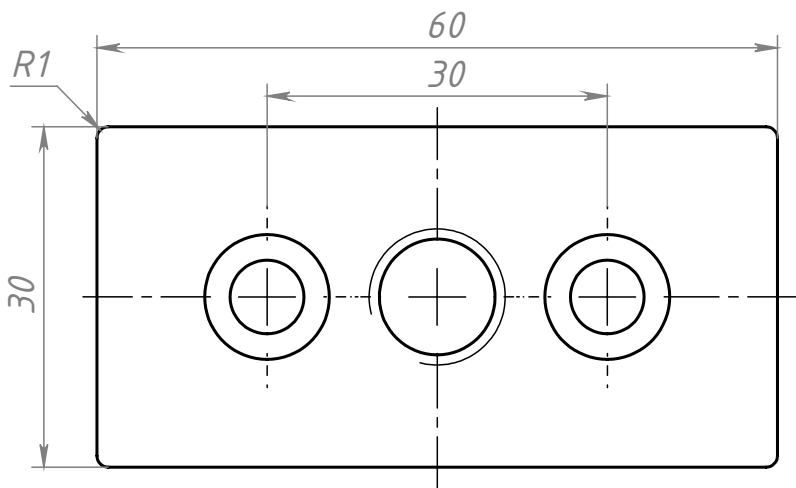

SNSD.30.50.60.

Перв. примен.

Справ. №

В комплекте идет
2 болта M6x20 и 2 втулки M12xM6

Подп. и дата

Инв. № дубл.

Взам. инв. №

Подп. и дата

Инв. № подл.

Изм.	Лист	№ докум.	Подп.	Дата
Разраб.		Амангалиев Д.		
Пров.		Петров И.		
Т. контр.				
Н. контр.				
Утв.				

SNSD.30.50.60.

Адаптер 30x60
для крепления
опоры M12(B14)

Цинк литье

Лит.	Масса	Масштаб
	0.12	1.5:1
Лист	Листов 1	

soberizavod.ru

Шифр:

Копировал

Формат А4

Файл: SNSD.30.50.60. Адаптер 30x60 для крепления опоры M12(B14)