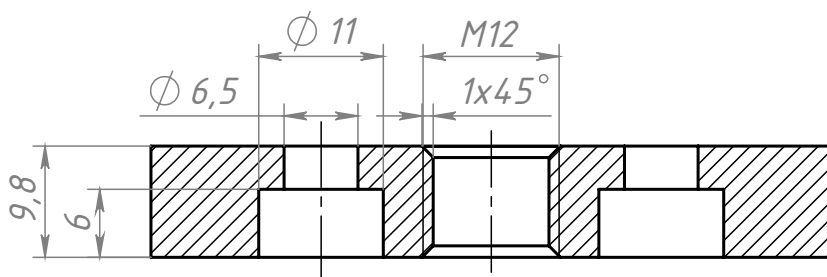

SNSD.30.50.60.

Перв. примен.

Справ. №

В комплекте идет
2 болта M6x20 и 2 втулки M12xM6

Подп. и дата

Инв. № дубл.

Взам. инв. №

Подп. и дата

Инв. № подл.

Изм.	Лист	№ докум.	Подп.	Дата
Разраб.		Амангалиев Д.		
Пров.		Петров И.		
Т. контр.				
Н. контр.				
Утв.				

SNSD.30.50.60.

Адаптер 30x60
для крепления
опоры M12(B14)

Цинк литье

Лит.	Масса	Масштаб
	0.12	1.5:1
Лист	Листов 1	

soberizavod.ru

Шифр:

Копировал

Формат А4

Файл: SNSD.30.50.60. Адаптер 30x60 для крепления опоры M12(B14)