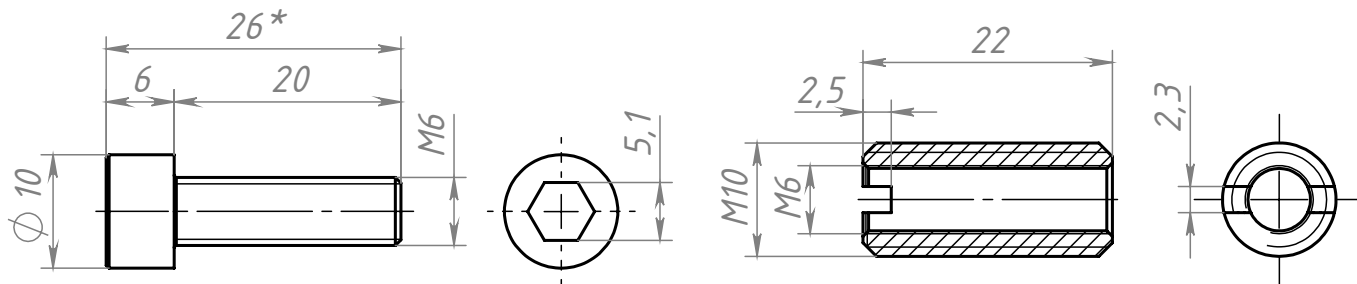

SNSD.30.50.60.

Перв. примен.

Справ. №

В комплекте идет
2 болта M6x20 и 2 втулки M12xM6

Подп. и дата

Инв. № дубл.

Взам. инв. №

Подп. и дата

Инв. № подл.

Изм.	Лист	№ докум.	Подп.	Дата
Разраб.		Амангалиев Д.		
Пров.		Петров И.		
Т. контр.				
Н. контр.				
Утв.				

SNSD.30.50.60.

Адаптер 30x60
для крепления
опоры M12(B14)

Цинк литье

Лит.	Масса	Масштаб
	0.12	1.5:1
Лист	Листов 1	

soberizavod.ru

Шифр:

Копировал

Формат А4

Файл: SNSD.30.50.60. Адаптер 30x60 для крепления опоры M12(B14)