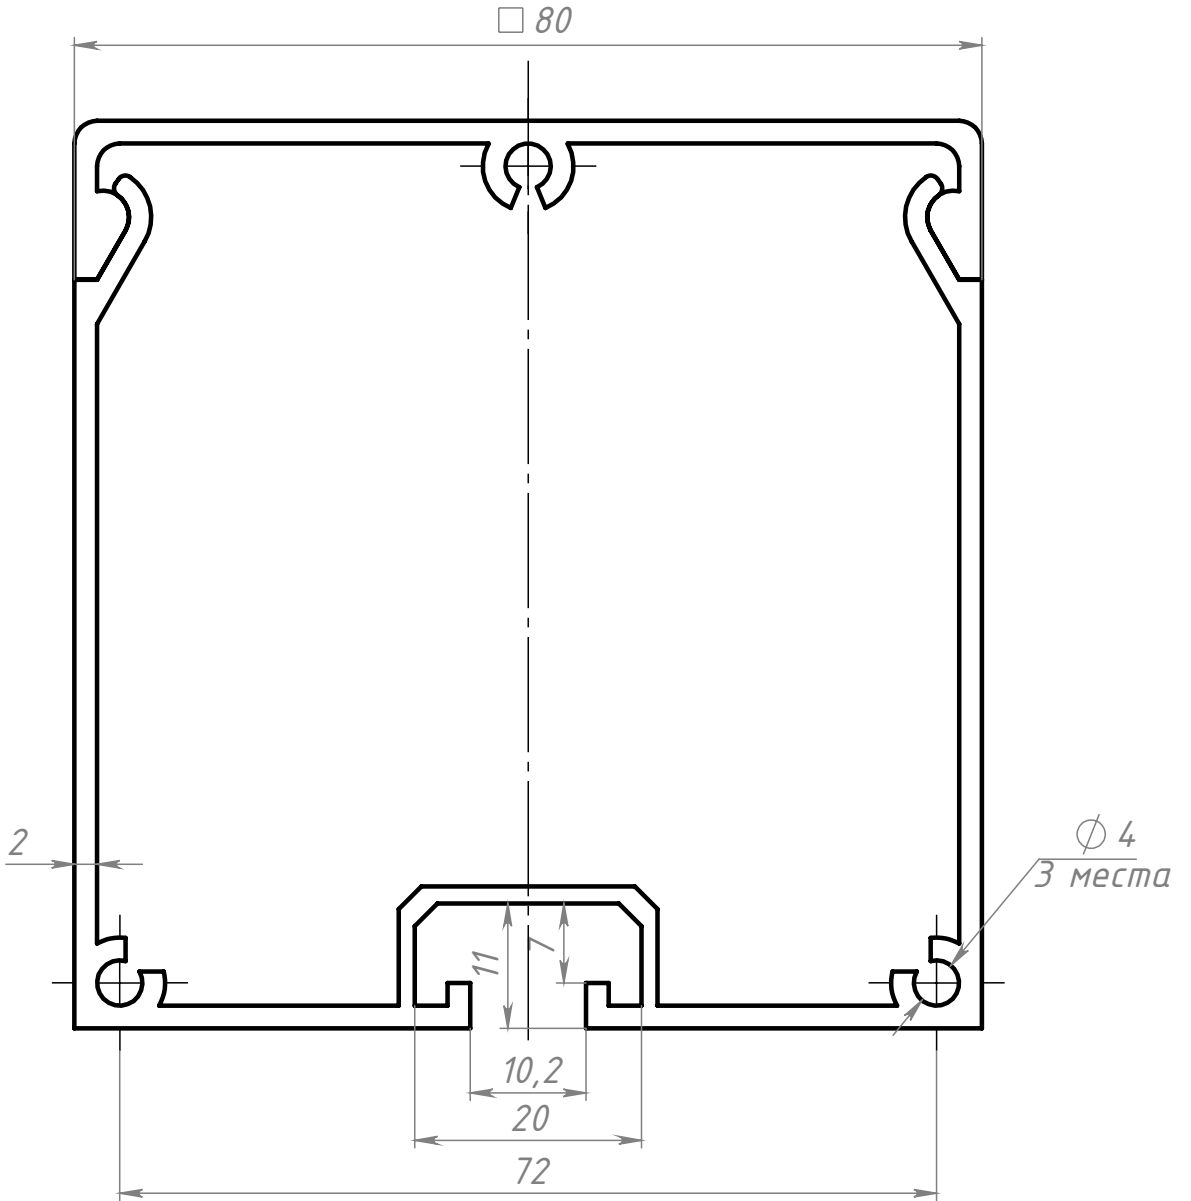

0808JJ

Перв. примен.

Справ. №

Подп. и дата

Инв. № дубл.

Взам. инв. №

Подп. и дата

Инв. № подл.

СС8080

Профиль кабель-канала
80x80 (Ан. серебро)

Лит.	Масса	Масштаб
	0.62	3:2

Лист 1 Листов 1

Шифр:

Копировал

Формат А4

Файл: СС8080 Профиль кабель-канала 80x80 (Ан. серебро)