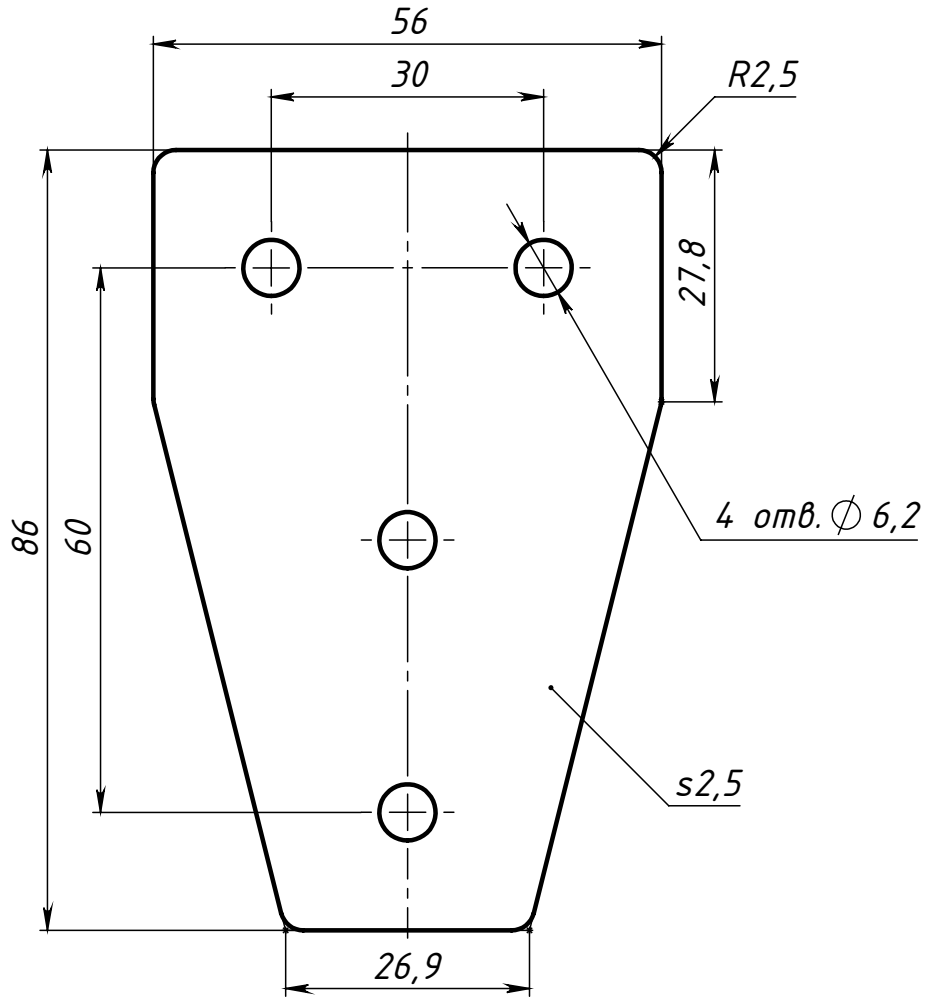

793

Перв. примен.

Справ. №

Подл. и дата

Инв. № дубл.

Взам. инв. №

Подл. и дата

Инв. № подл.

Изм.	Лист	№ докум.	Подп.	Дата
Разраб.		Карпов Д.		
Пров.		Терёхин С.		
Т. контр.				
Н. контр.				
Утв.				

С62

T-соединитель
60x90

Сталь лист 2,5 мм

Лит.	Масса	Масштаб
	74.9 г	1.2:1
Лист		Листов 1

СОБЕРИЗАВОД

Шифр:

Копировал

Формат А4

Файл: С62 T-соединитель 60x90