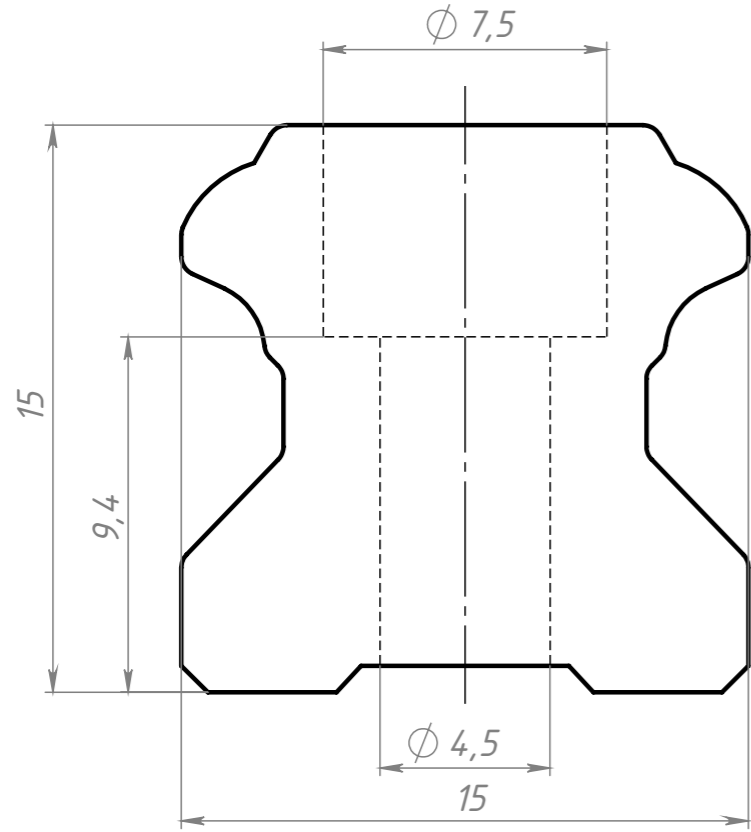

Изм.	Лист	№ докум.	Подп.	Дата
Разраб.		Терёхин С.		
Пров.		Терёхин С.		
Т. контр.				
Н. контр.				
Утв.				

B715

Профильные рельсовые направляющие HGR15  
L=1000мм

Лит. Масса Масштаб

5.56 5:1

СТ45

СОБЕРИЗАВОД

Шифр:

Копировал

Формат А3

Файл: B715 Профильные рельсовые направляющие HGR15, L = 1000мм