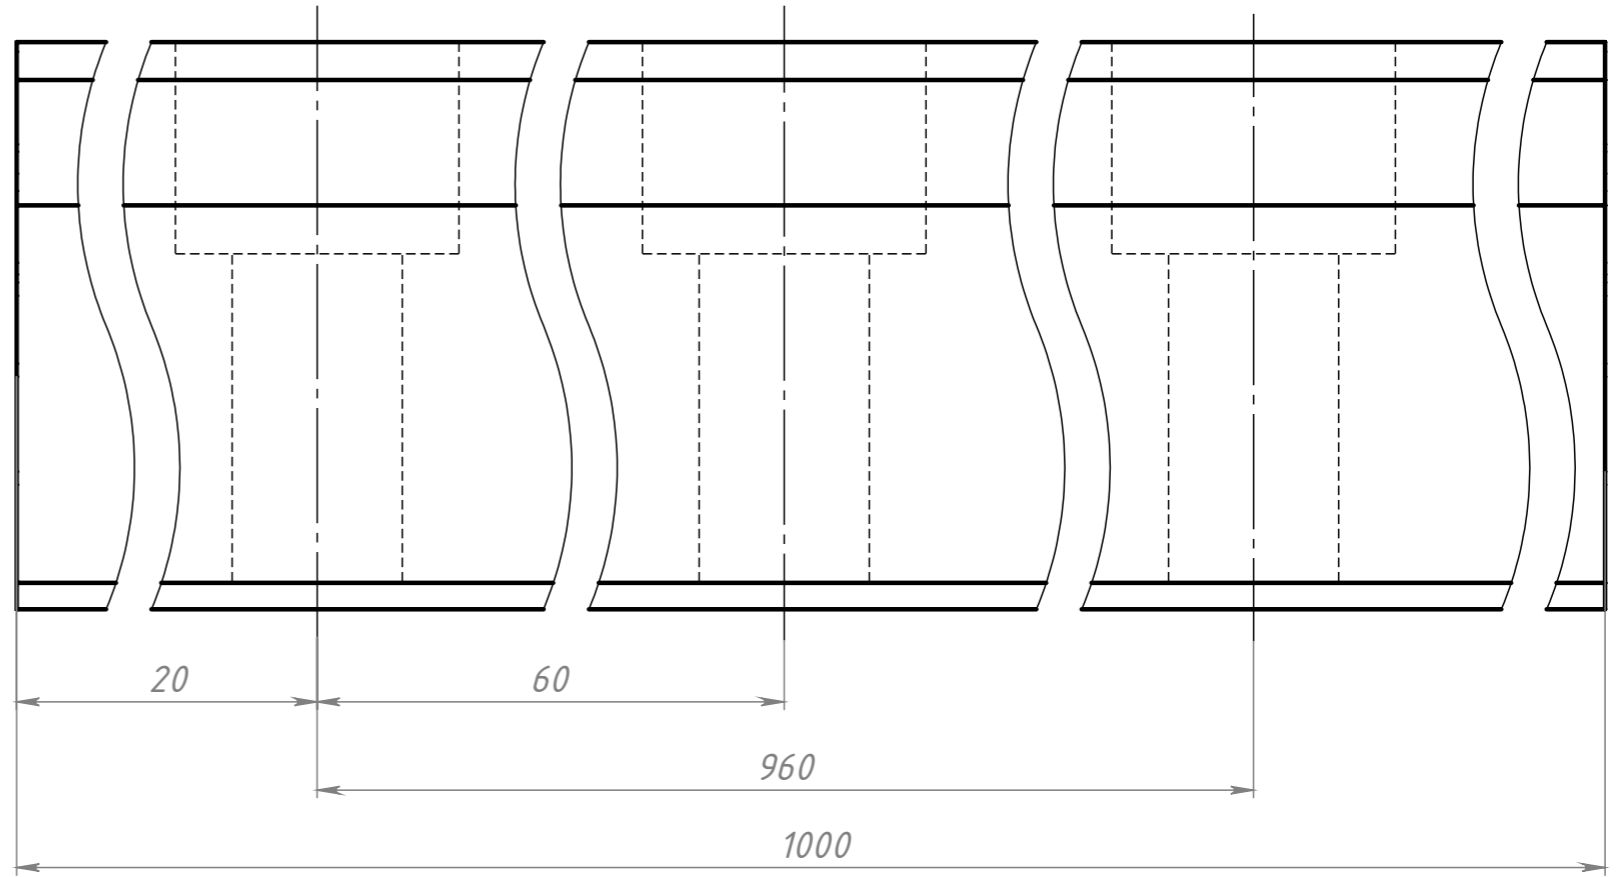

Изм.	Лист	№ докум.	Подп.	Дата
Разраб.		Терёхин С.		
Пров.		Терёхин С.		
Т. контр.				
Н. контр.				
Утв.				

B715

Профильные рельсовые направляющие HGR15  
L=1000мм

Лит. Масса Масштаб

5.56 5:1

СТ45

СОБЕРИЗАВОД

Шифр:

Копировал

Формат А3

Файл: B715 Профильные рельсовые направляющие HGR15, L = 1000мм