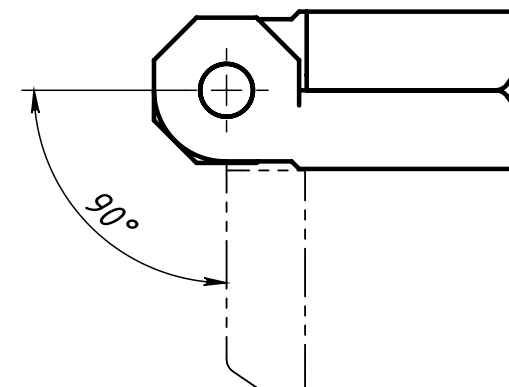

SNSD.30.52.36.

Перв. примен.

Справ. №

Подп. и дата

Инв. № дубл.

Взам. инв. №

Подп. и дата

Инв. № подл.

Изм.	Лист	№ докум.	Подп.	Дата
Разраб.		Амангалиев Д.		
Пров.		Петров И.		
Т. контр.				
Н. контр.				
Утв.				

SNSD.30.52.36.

Петля дверная
стальная 20x30(Н43)

Лит.	Масса	Масштаб
	55.2 г	2:1
Лист	Листов 1	

Цинк литой

soberizavod.ru

Шифр:

Копировал

Формат А3

Файл: SNSD.30.52.36. Петля дверная стальная 20x30(Н43)