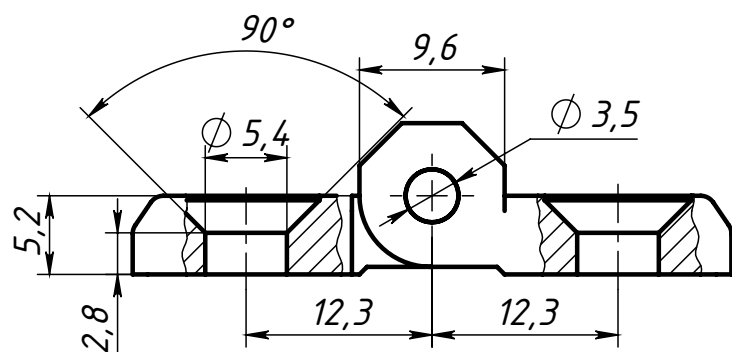

SNSD.30.52.36.

Перв. примен.

Справ. №

Подп. и дата

Инв. № дубл.

Взам. инв. №

Подп. и дата

Инв. № подл.

Изм.	Лист	№ докум.	Подп.	Дата
Разраб.		Амангалиев Д.		
Пров.		Петров И.		
Т. контр.				
Н. контр.				
Утв.				

SNSD.30.52.36.

Петля дверная
стальная 20x30(Н43)

Лит.	Масса	Масштаб
	55.2 г	2:1
Лист	Листов 1	

Цинк литой

soberizavod.ru

Шифр:

Копировал

Формат А3

Файл: SNSD.30.52.36. Петля дверная стальная 20x30(Н43)