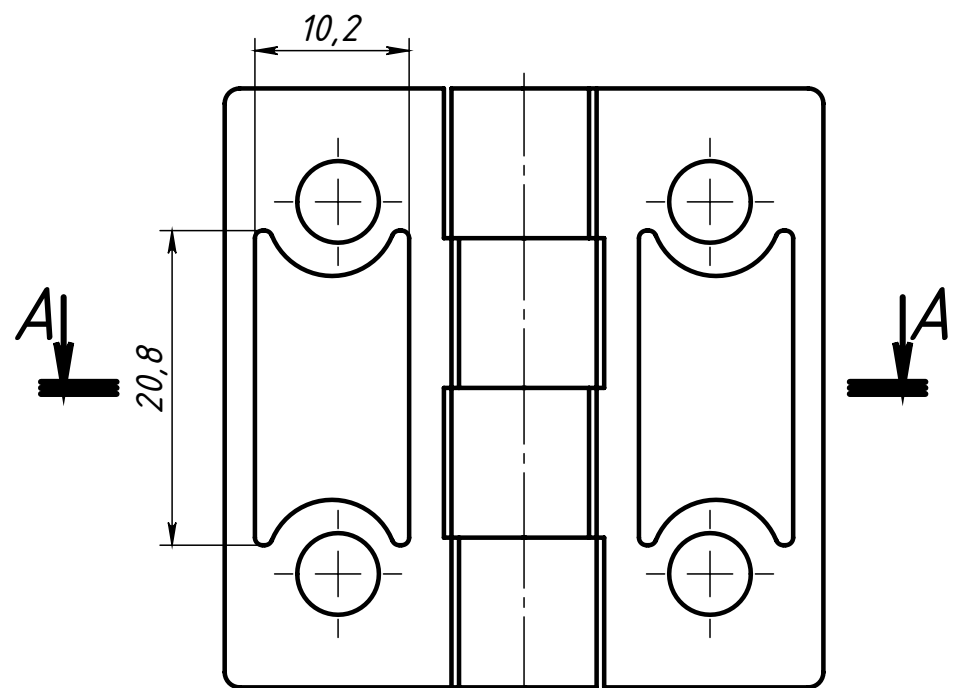

SNSD.30.52.36.

Перв. примен.

Справ. №

Подп. и дата

Инв. № дубл.

Взам. инв. №

Подп. и дата

Инв. № подл.

Изм.	Лист	№ докум.	Подп.	Дата
Разраб.		Амангалиев Д.		
Пров.		Петров И.		
Т. контр.				
Н. контр.				
Утв.				

SNSD.30.52.36.

Петля дверная
стальная 20x30(Н43)

Лит.	Масса	Масштаб
	55.2 г	2:1
Лист	Листов 1	

Цинк литой

soberizavod.ru

Шифр:

Копировал

Формат А3

Файл: SNSD.30.52.36. Петля дверная стальная 20x30(Н43)