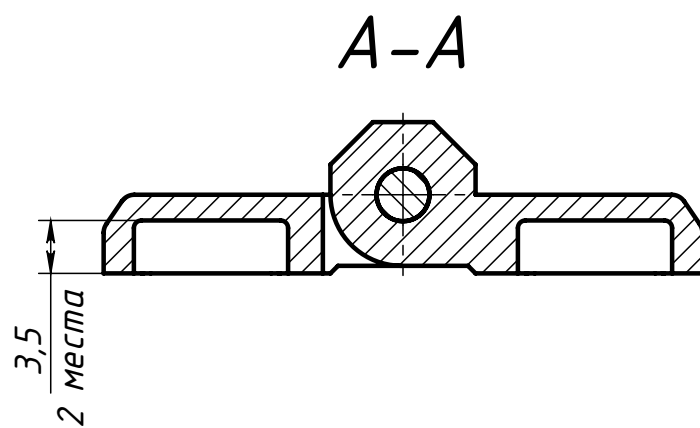

SNSD.30.52.36.

Перв. примен.

Справ. №

Подп. и дата

Инв. № дубл.

Взам. инв. №

Подп. и дата

Инв. № подл.

Изм.	Лист	№ докум.	Подп.	Дата
Разраб.		Амангалиев Д.		
Пров.		Петров И.		
Т. контр.				
Н. контр.				
Утв.				

SNSD.30.52.36.

Петля дверная
стальная 20x30(Н43)

Лит.	Масса	Масштаб
	55.2 г	2:1
Лист	Листов 1	

Цинк литой

soberizavod.ru

Шифр:

Копировал

Формат А3

Файл: SNSD.30.52.36. Петля дверная стальная 20x30(Н43)