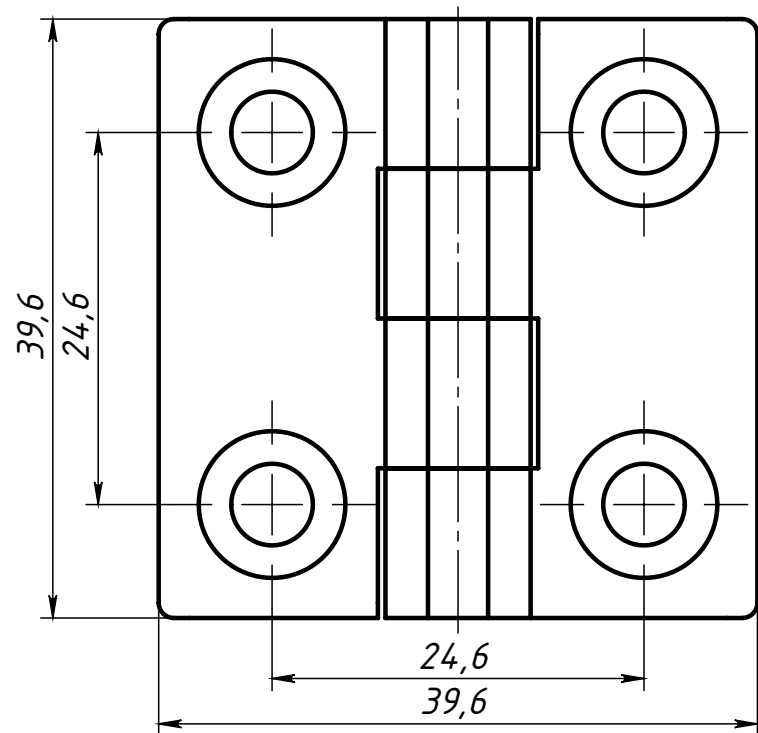

SNSD.30.52.36.

Перв. примен.

Справ. №

Подп. и дата

Инв. № дубл.

Взам. инв. №

Подп. и дата

Инв. № подл.

Изм.	Лист	№ докум.	Подп.	Дата
Разраб.		Амангалиев Д.		
Пров.		Петров И.		
Т. контр.				
Н. контр.				
Утв.				

SNSD.30.52.36.

Петля дверная
стальная 20x30(Н43)

Лит.	Масса	Масштаб
	55.2 г	2:1
Лист	Листов 1	

Цинк литой

soberizavod.ru

Шифр:

Копировал

Формат А3

Файл: SNSD.30.52.36. Петля дверная стальная 20x30(Н43)