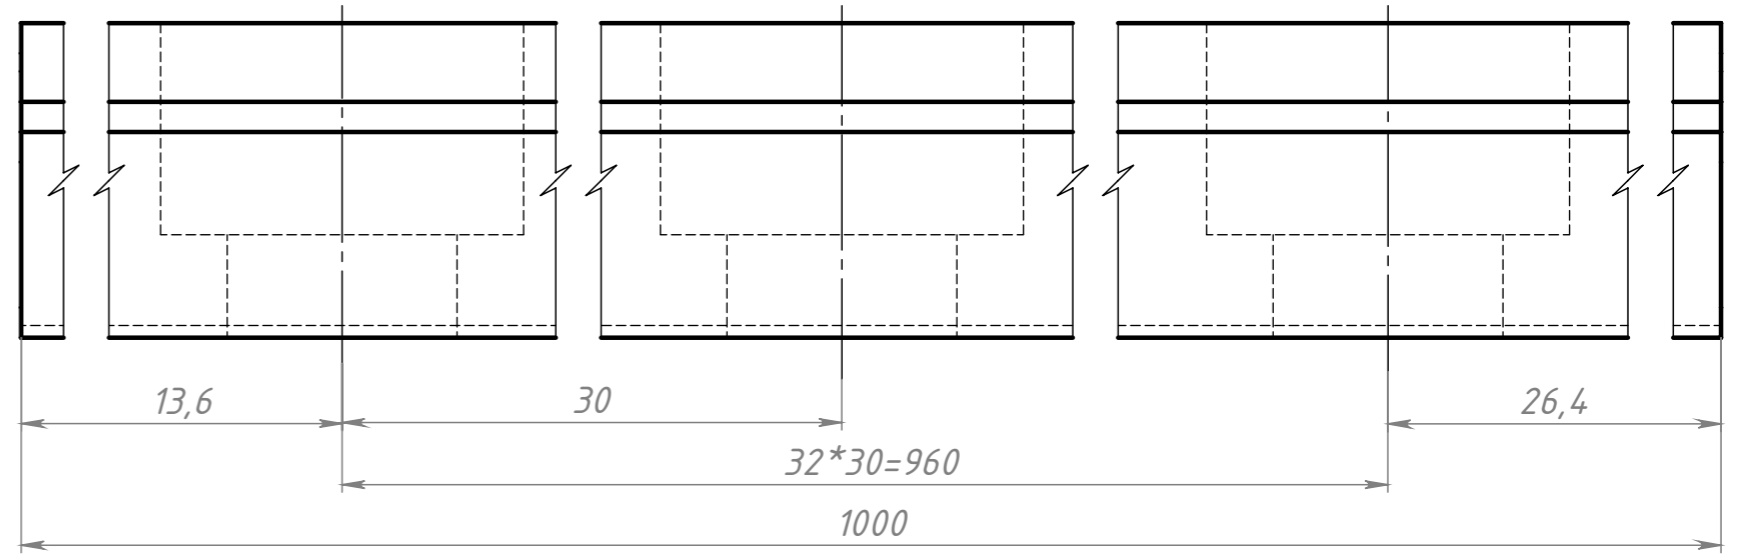

09Z

Перв. примен.

Справ. №

Подп. и дата

Инв. № дубл.

Взам. инв. №

Подп. и дата

Инв. № подл.

Неуказанные радиусы скруглений R0,5

					Z60			
Изм.	Лист	№ докум.	Подп.	Дата	Профильные рельсовые направляющие MGW7	Лит.	Масса	Масштаб
Разраб.		Терёхин С.					0.52	8:1
Пров.		Терёхин С.						
Т. контр.								
Н. контр.					СТ45	СОБЕРИЗАВОД		
Утв.								

Шифр:

Копировал

Формат А3

Файл: Z60 Профильные рельсовые направляющие MGW7