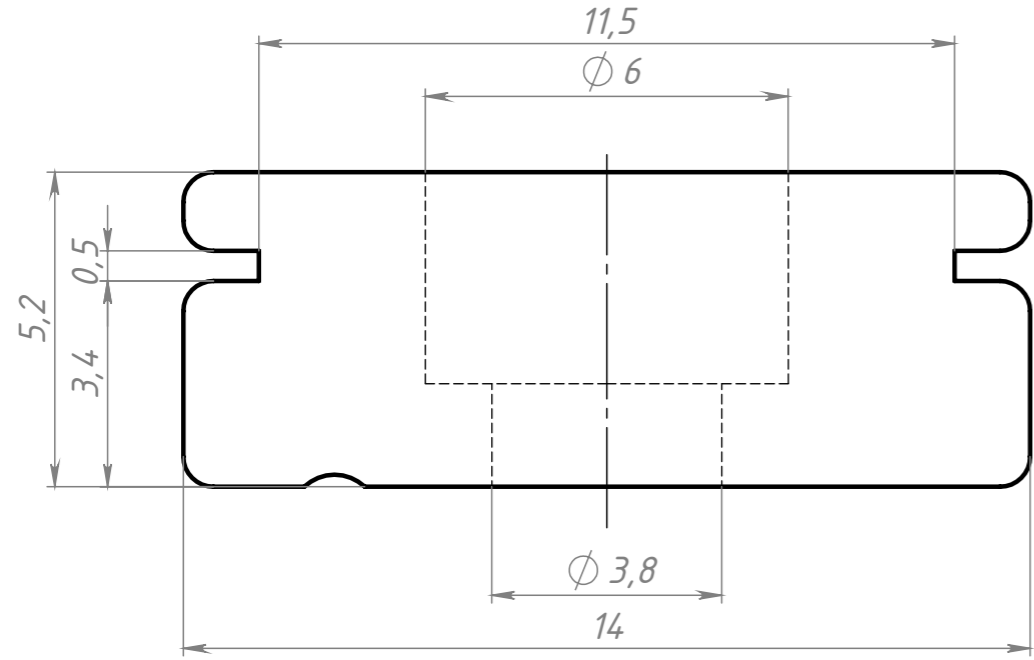

09Z

Перв. примен.

Справ. №

Подп. и дата

Инв. № дубл.

Взам. инв. №

Подп. и дата

Инв. № подл.

Неуказанные радиусы скруглений R0,5

					Z60			
Изм.	Лист	№ докум.	Подп.	Дата	Профильные рельсовые направляющие MGW7	Лит.	Масса	Масштаб
Разраб.		Терёхин С.					0.52	8:1
Пров.		Терёхин С.						
Т. контр.								
Н. контр.					СТ45	СОБЕРИЗАВОД		
Утв.								

Шифр:

Копировал

Формат А3

Файл: Z60 Профильные рельсовые направляющие MGW7