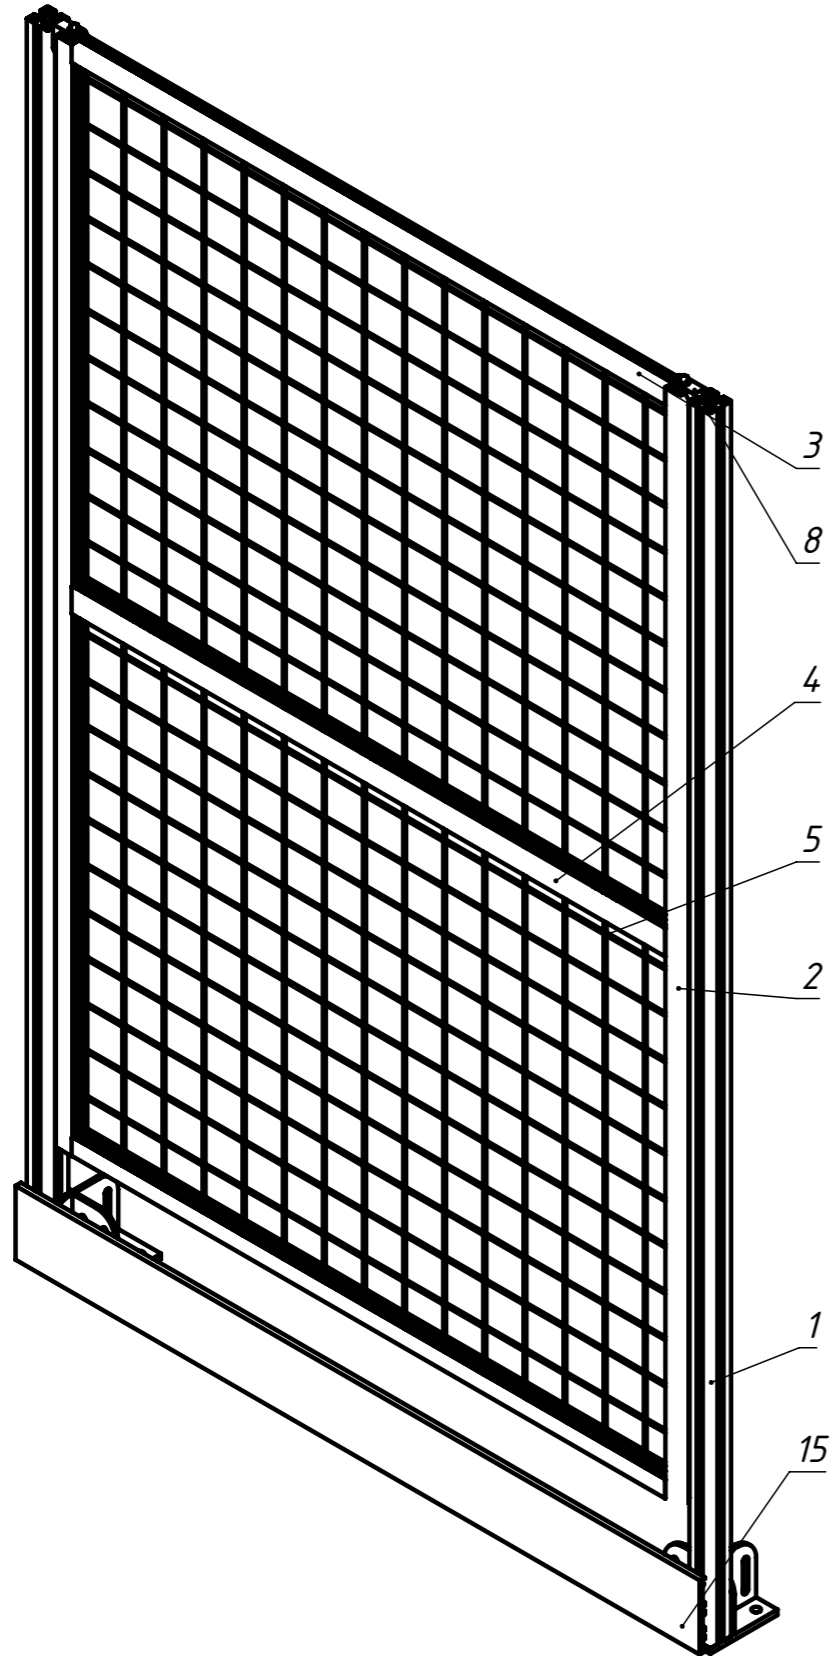

#127

Перв. примен.

Справ. №

Подп. и дата

Инв. № дубл.

Взам. инв. №

Подп. и дата

Инв. № подл.

D (1 : 3)

F (1 : 3)

Изм.	Лист	№ докум.	Подп.	Дата
Разраб.		Хнычкин М.		
Пров.		Хнычкин М.		
Т. контр.				
Н. контр.				
Утв.				

#127

Набор секция 1800x1250
вставка сетка

Лит.	Масса	Масштаб
	19.32	1:10

Шифр:

Копировал

Формат А3

Файл: #127 Набор секция 1800x1250 вставка сетка