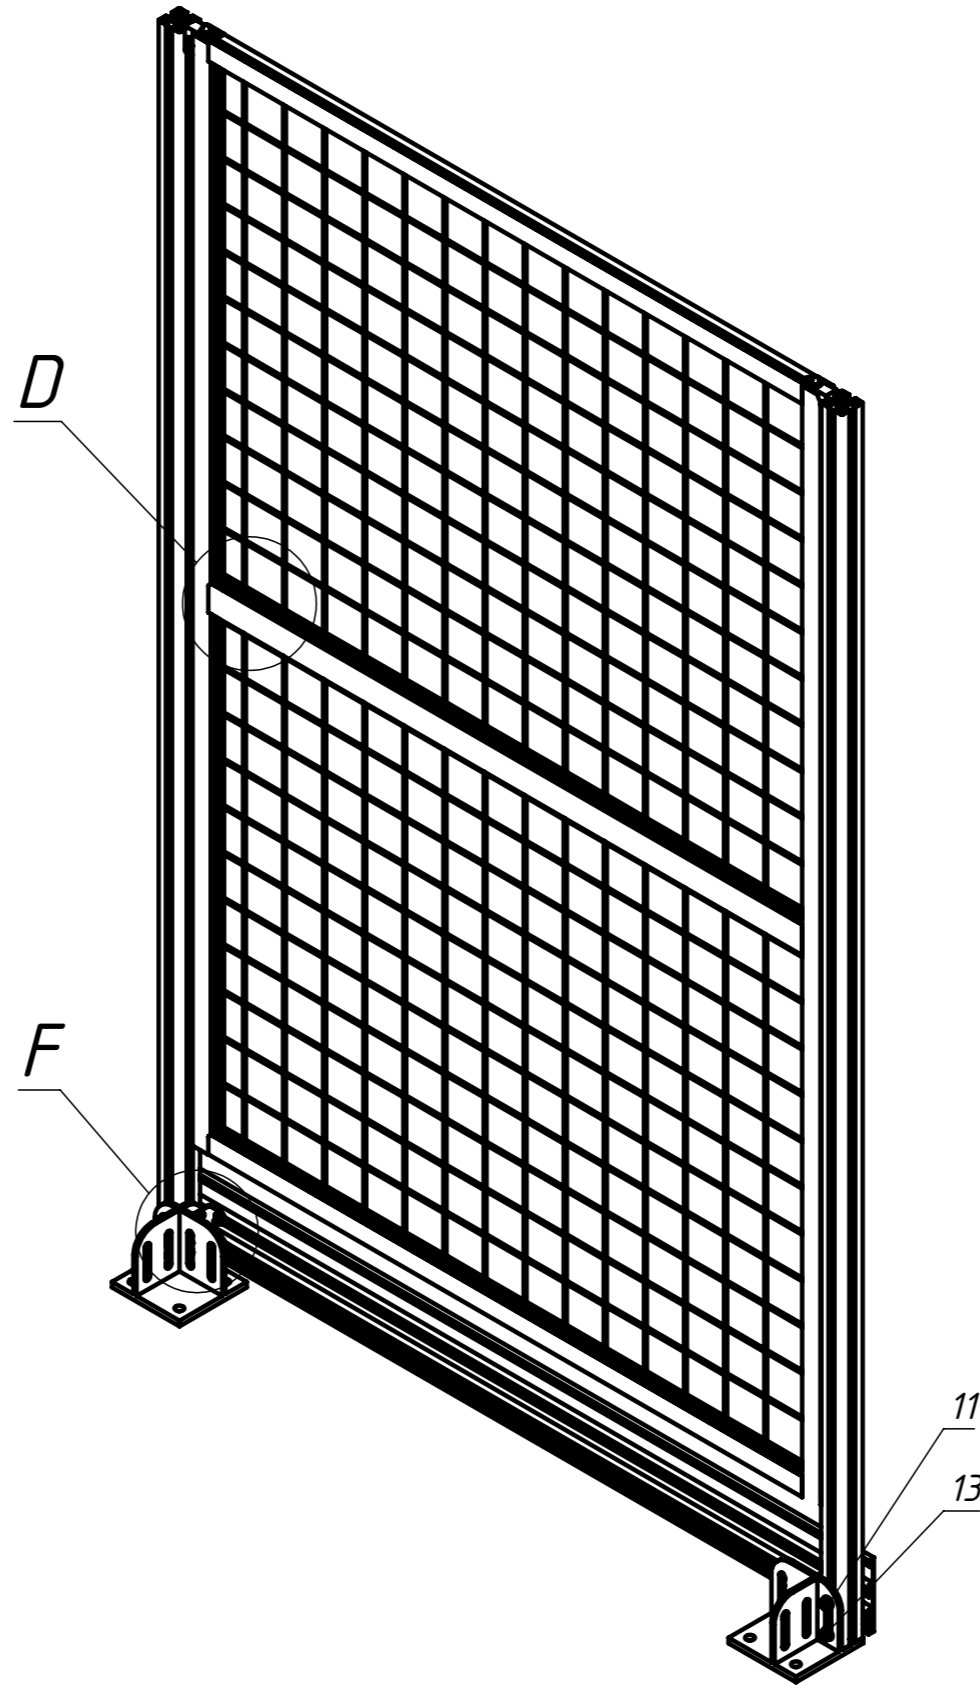

D (1 : 3)

F (1 : 3)

Изм.	Лист	№ докум.	Подп.	Дата
Разраб.		Хнычкин М.		
Пров.		Хнычкин М.		
Т. контр.				
Н. контр.				
Утв.				

#127

Набор секция 1800x1250
вставка сетка

Лит.	Масса	Масштаб
	19.32	1:10

Шифр:

Копировал

Формат А3

Файл: #127 Набор секция 1800x1250 вставка сетка