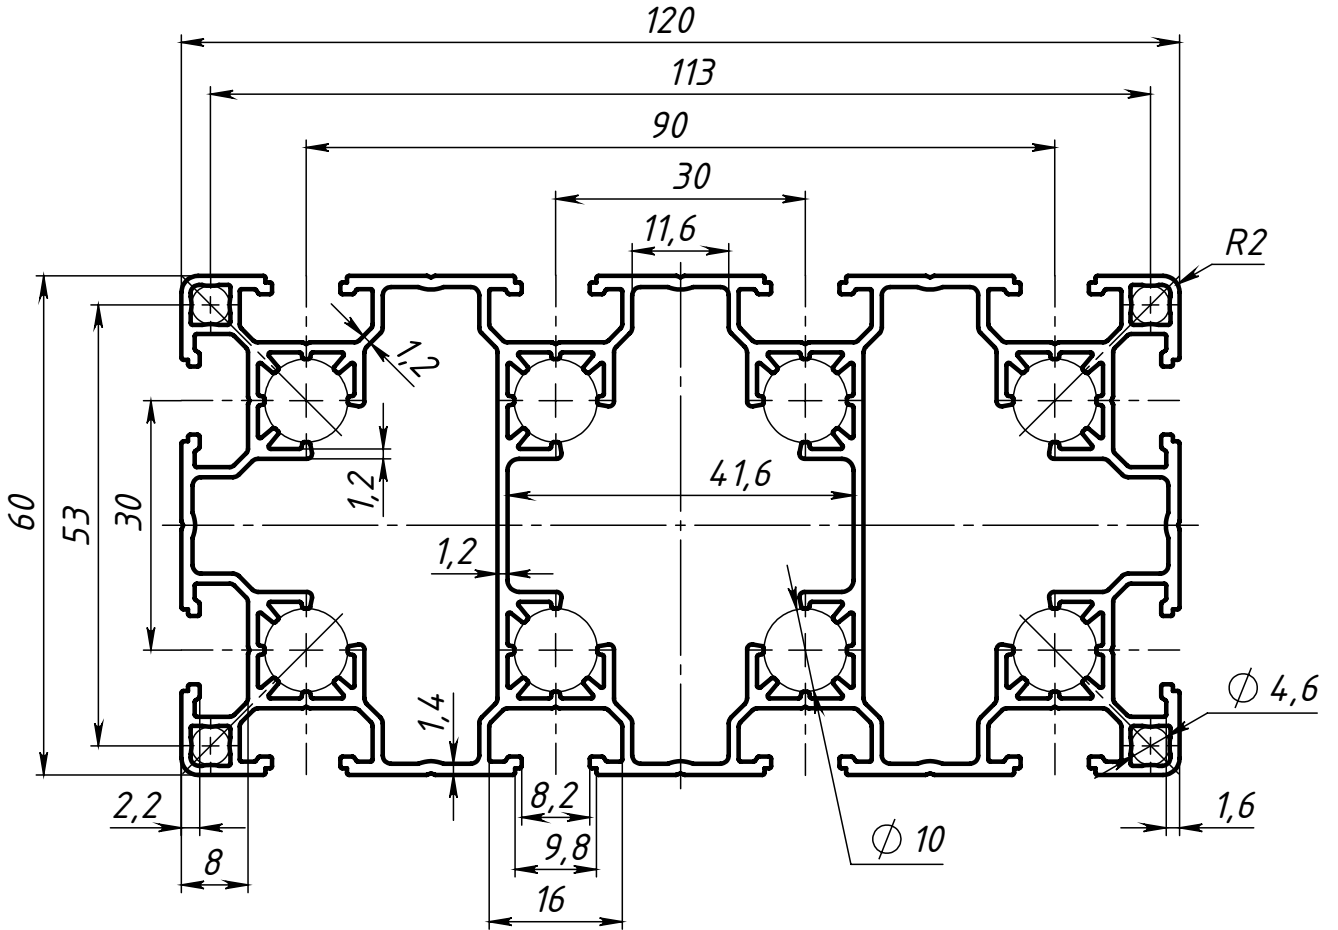

3612LX

3612LX

Конструкционный  
профиль 60x120L

6060 T6

Лит.	Масса	Масштаб
	2.99	1:1
Лист		Листов 1

СОБЕРИЗАВОД

Шифр:

Копировал