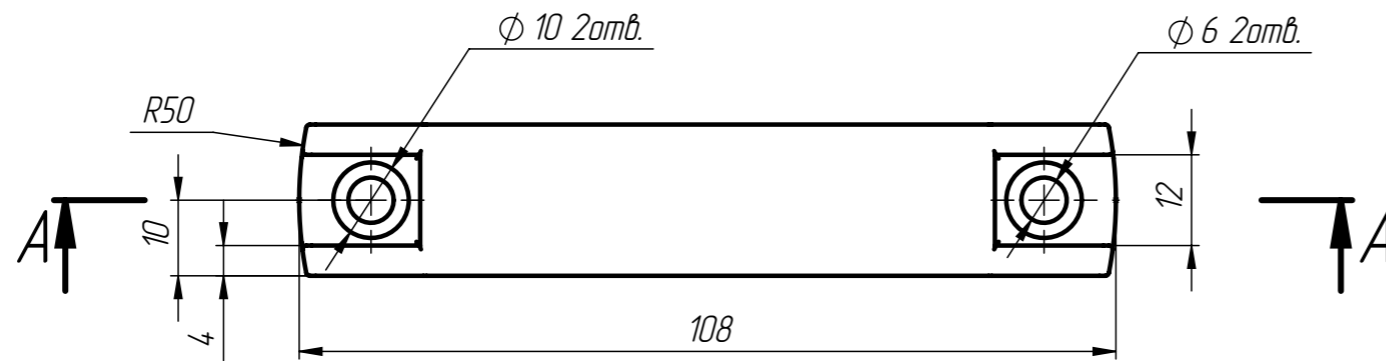

A-A

Б

Б-Б

					A233.01.01.07.17			
Изм.	Лист	№ докум.	Подп.	Дата	Ручка дверная пластиковая 108 мм	Лит.	Масса	Масштаб
Разраб.				16.2.19			0,0269кг	1:1
Проб.						Лист	Листов 1	
Т. контр.						siberzavod.ru		
И. контр.								
Утв.								
Шифр:					Копировал			
					Формат А3			

Файл: A233.01.01.07.17 Ручка дверная пластиковая, 108 мм