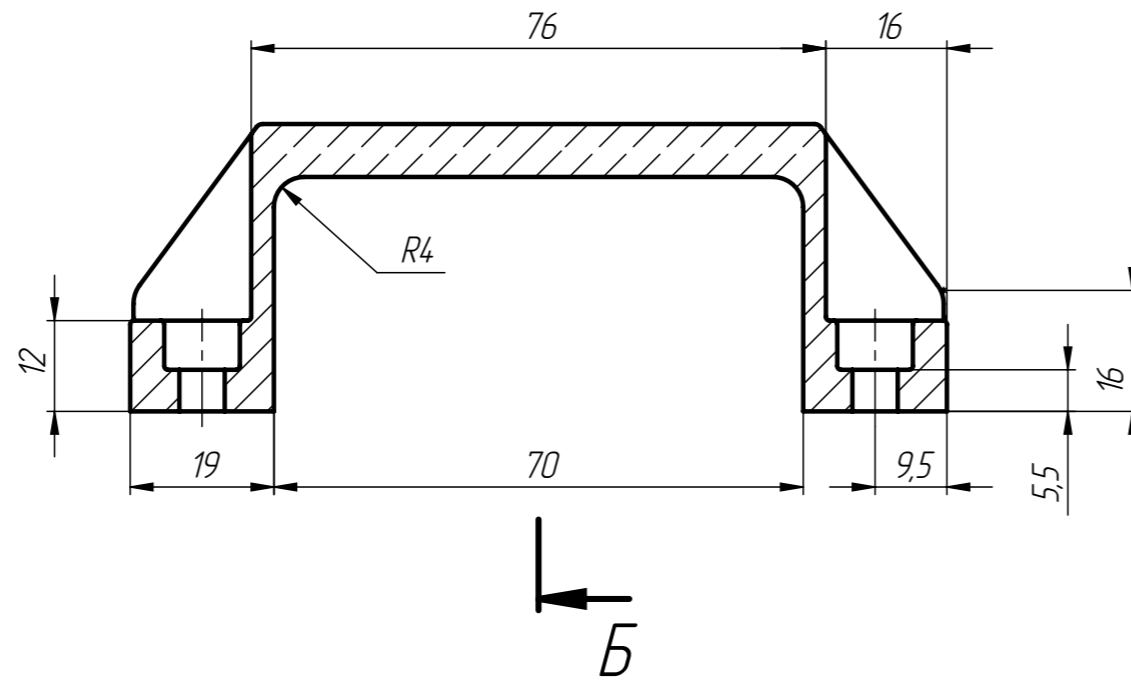

A-A

Б

Б-Б

					A233.01.01.07.17			
Изм.	Лист	№ докум.	Подп.	Дата	Ручка дверная пластиковая 108 мм	Лит.	Масса	Масштаб
Разраб.				16.2.19			0,0269кг	1:1
Проб.						Лист	Листов 1	
Т. контр.						siberzavod.ru		
И. контр.								
Утв.								
Шифр:					Копировал			
					Формат А3			

Файл: A233.01.01.07.17 Ручка дверная пластиковая, 108 мм