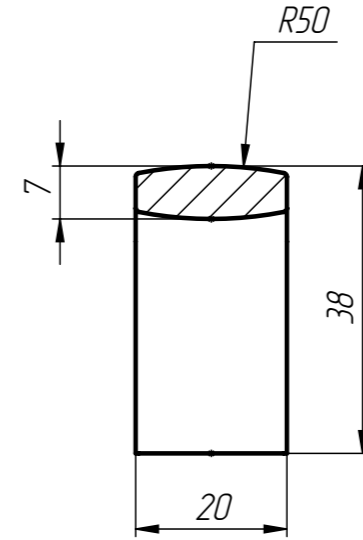

A-A

Б

Б-Б

					A233.01.01.07.17			
Изм.	Лист	№ докум.	Подп.	Дата	Ручка дверная пластиковая 108 мм	Лит.	Масса	Масштаб
Разраб.				16.2.19			0,0269кг	1:1
Проб.						Лист	Листов 1	
Т. контр.						siberzavod.ru		
И. контр.								
Утв.								
Шифр:					Копировал			
					Формат А3			

Файл: A233.01.01.07.17 Ручка дверная пластиковая, 108 мм