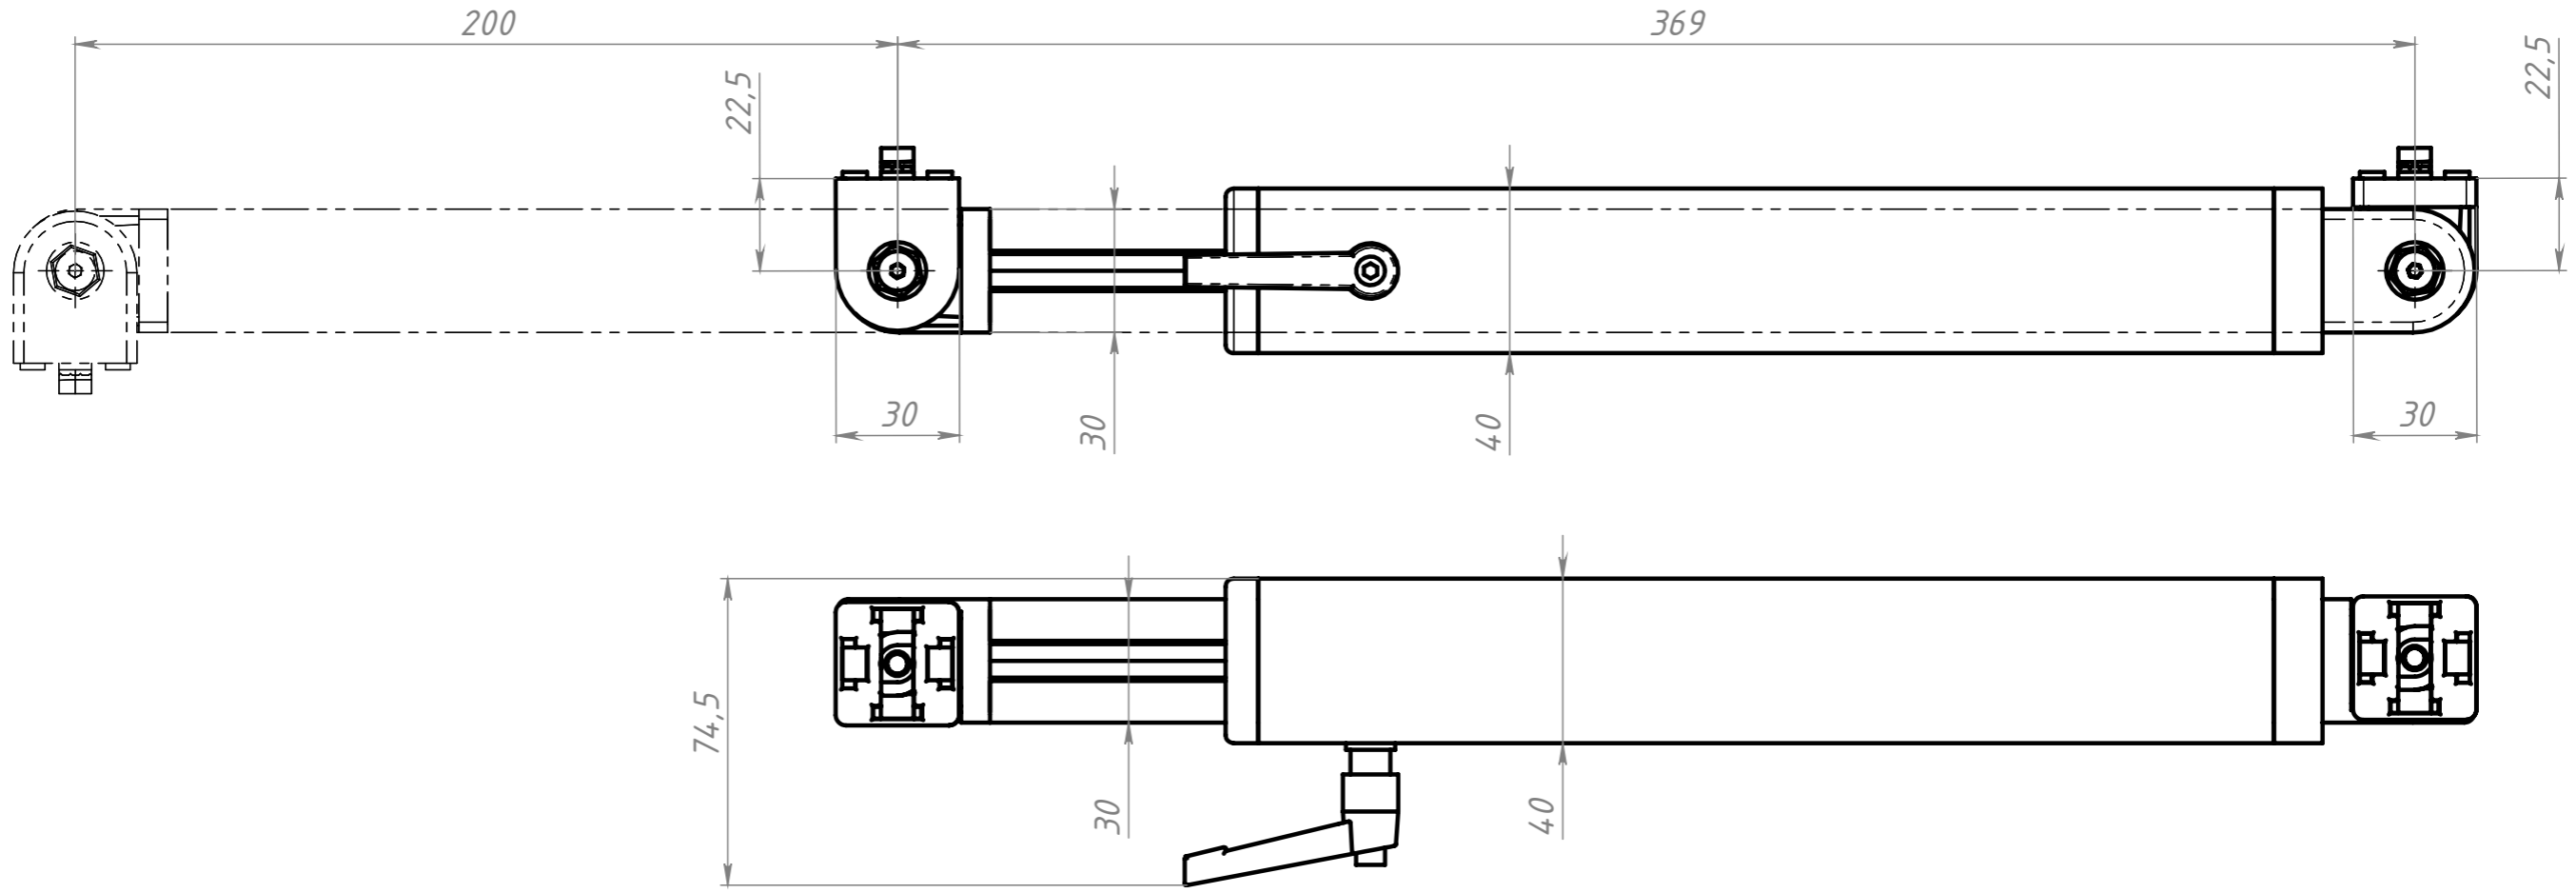

A825

\*Размеры для справок.

Изм.	Лист	№ докум.	Подп.	Дата
Разраб.		Терёхин С.		
Пров.		Терёхин С.		
Т. контр.				
Н. контр.				
Утв.				

A825

Телескопический блок  
3030, L=369мм+200мм

Лит.	Масса	Масштаб
	1.00	1:1.75
Лист	Листов 1	

Взам. инв. №

Подп. и дата

Инв. № подл.

Файл: A825 Телескопический блок 3030, L=369мм+200мм