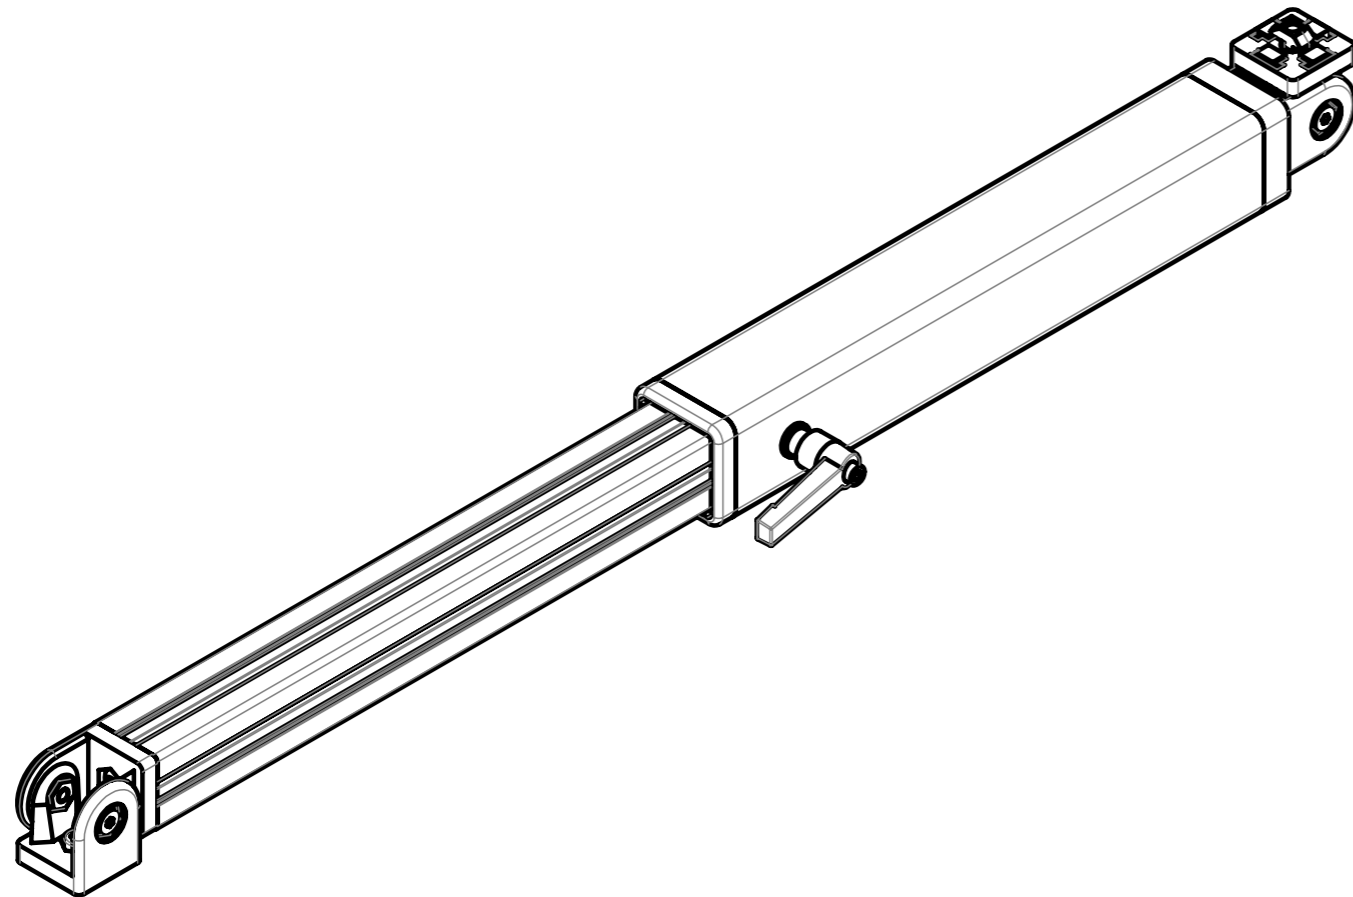

A825

\*Размеры для справок.

Изм.	Лист	№ докум.	Подп.	Дата
Разраб.		Терёхин С.		
Пров.		Терёхин С.		
Т. контр.				
Н. контр.				
Утв.				

A825

Телескопический блок  
3030, L=369мм+200мм

Лит.	Масса	Масштаб
	1.00	1:1.75
Лист	Листов 1	

Взам. инв. №

Подп. и дата

Инв. № подл.

Файл: A825 Телескопический блок 3030, L=369мм+200мм