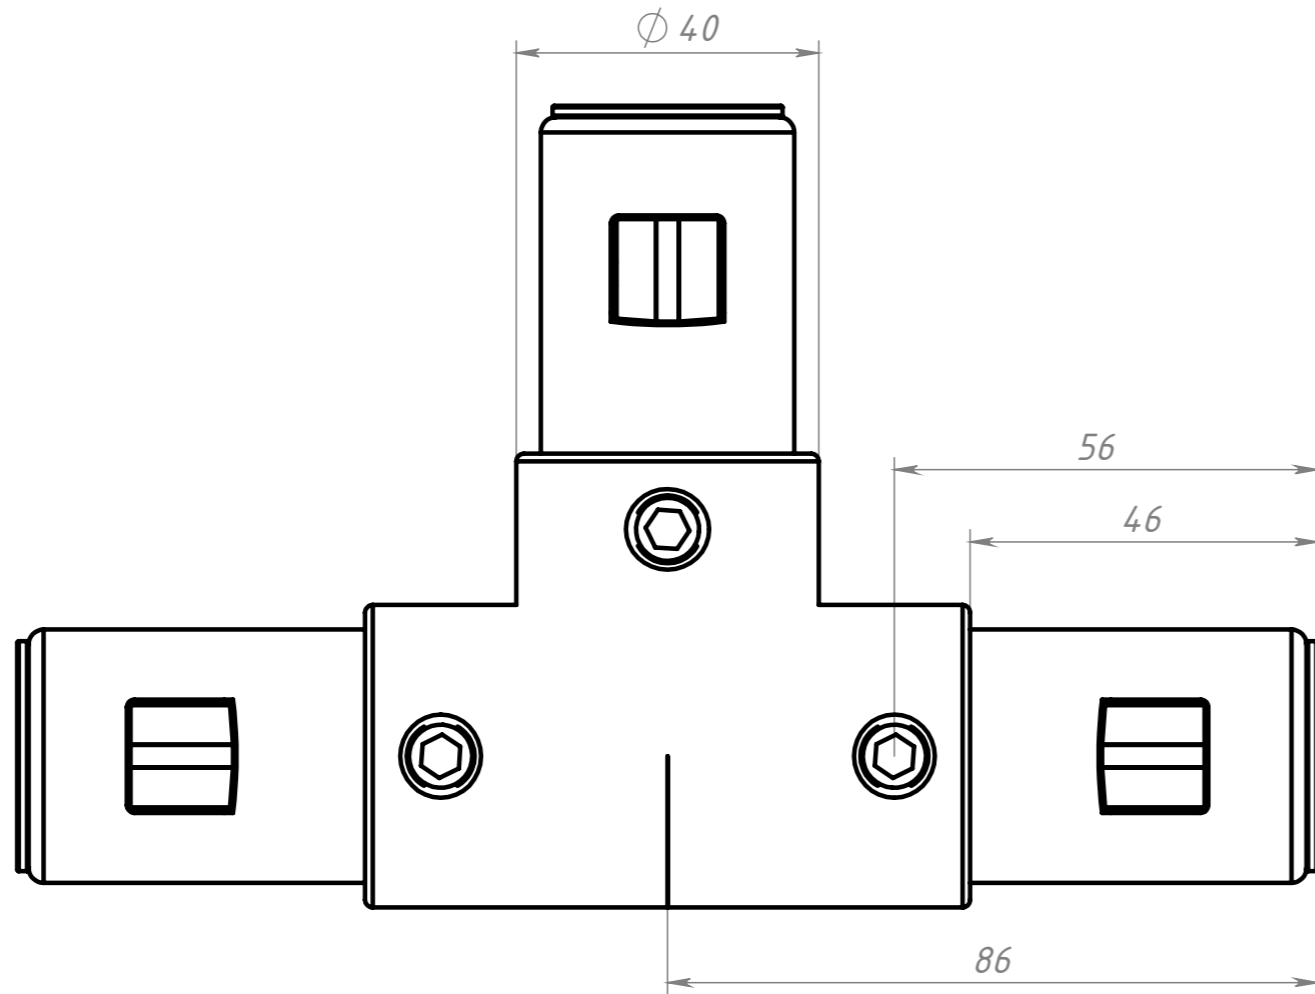

V48

Перв. примен.

Справ. №

Подп. и дата

Инв. № дубл.

Взам. инв. №

Подп. и дата

Инв. № подл.

Изм.	Лист	№ докум.	Подп.	Дата
Разраб.				
Пров.				
Т. контр.				
Н. контр.				
Утв.				

Шифр:

V48

T-коннектор

Алюминий

Лит.	Масса	Масштаб
	692,7 г	1:1
Лист		Листов 1

soberizavod.ru

Копировал

Формат А3

Файл: V48 T-коннектор