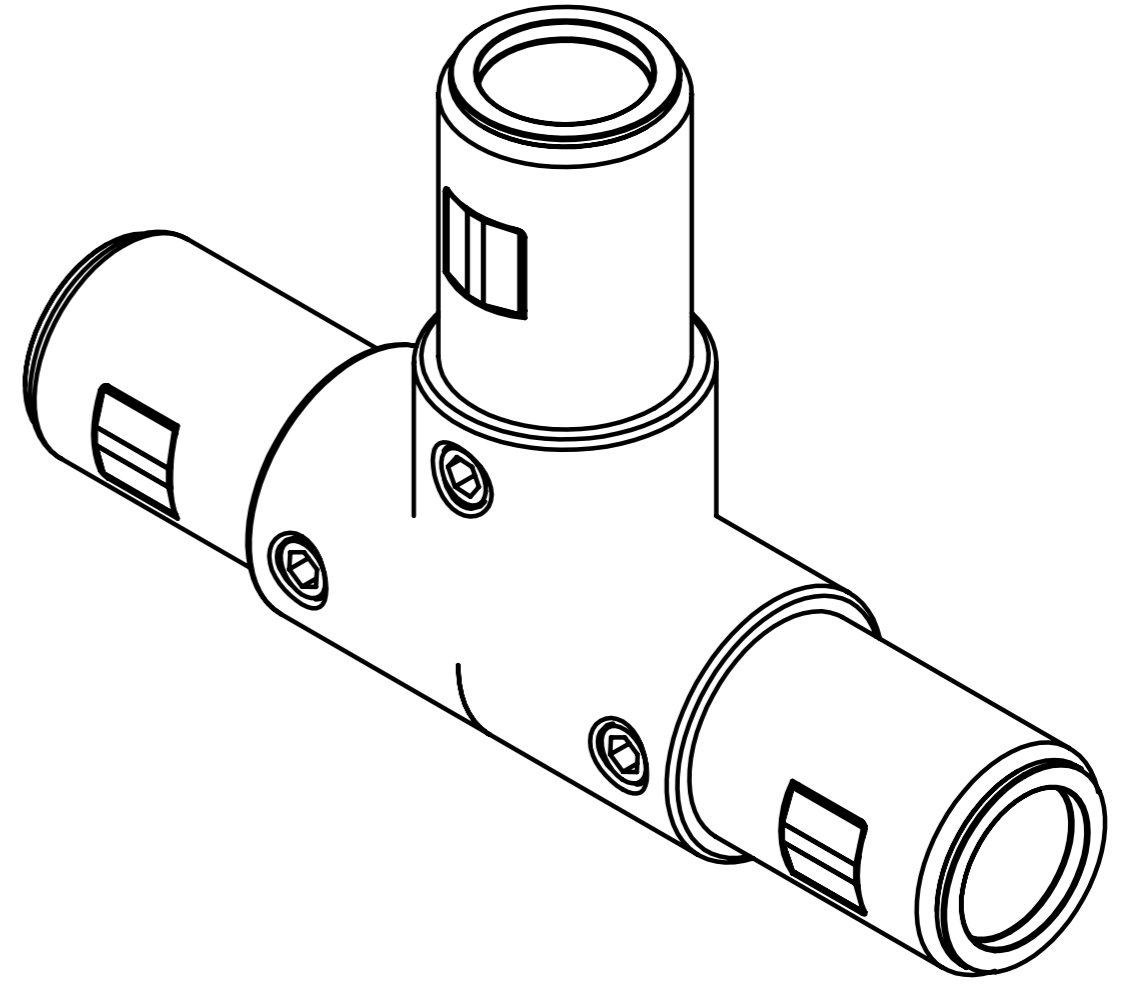

V48

Перв. примен.

Справ. №

Подп. и дата

Инв. № дубл.

Взам. инв. №

Подп. и дата

Инв. № подл.

Изм.	Лист	№ докум.	Подп.	Дата
Разраб.				
Пров.				
Т. контр.				
Н. контр.				
Утв.				

Шифр:

V48

T-коннектор

Алюминий

Лит.	Масса	Масштаб
	692,7 г	1:1
Лист		Листов 1

soberizavod.ru

Копировал

Формат А3

Файл: V48 T-коннектор