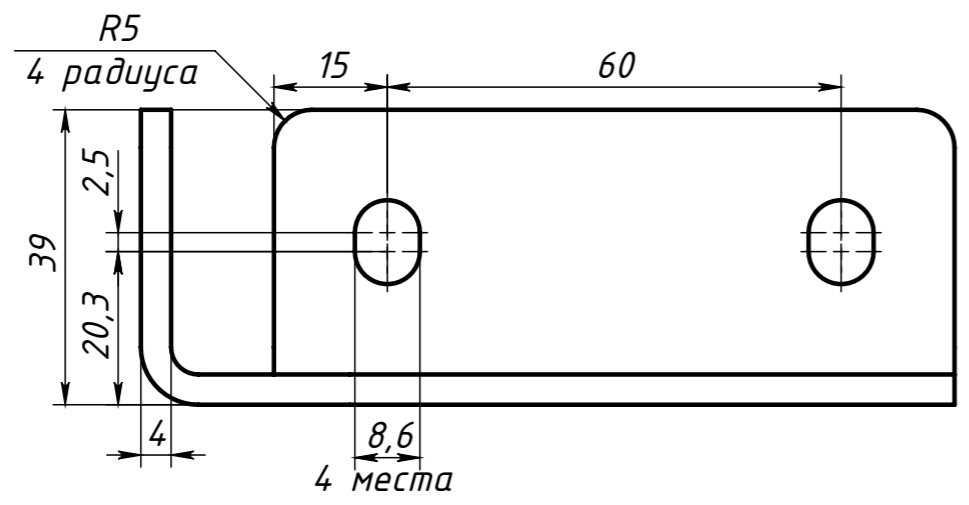

SNSD.30.52.46

Перв. примен.

Справ. №

Подп. и дата

Изм. № дубл.

Взам. инв. №

Подп. и дата

Инд. № подл.

Изм.	Лист	№ докум.	Подп.	Дата
Разраб.	Амангалиев Д.			
Пров.	Петров И.			
Т. контр.				
Н. контр.				
Утв.				

SNSD.30.52.46		
Адаптер для опоры 40,45(С11)	Лит.	Масса
		0.46
	Лист	Масштаб
	Листов 1	1:1
Сталь лист 4 мм		soberizavod.ru

Шифр:

Копировал

Формат А3

Файл: SNSD.30.52.46 Адаптер для опоры 40,45(С11)