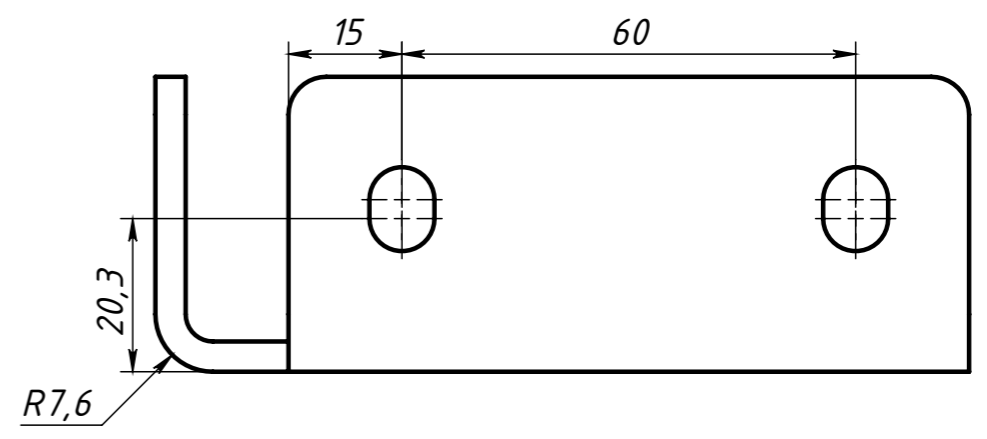

Изм.	Лист	№ докум.	Подп.	Дата
Разраб.	Амангалиев Д.			
Пров.	Петров И.			
Т. контр.				
Н. контр.				
Утв.				

SNSD.30.52.46		
Адаптер для опоры 40,45(С11)	Лит.	Масса
		0.46
	Лист	Масштаб
	Листов 1	1:1
Сталь лист 4 мм		soberizavod.ru

Шифр:

Копировал

Формат А3

Файл: SNSD.30.52.46 Адаптер для опоры 40,45(С11)