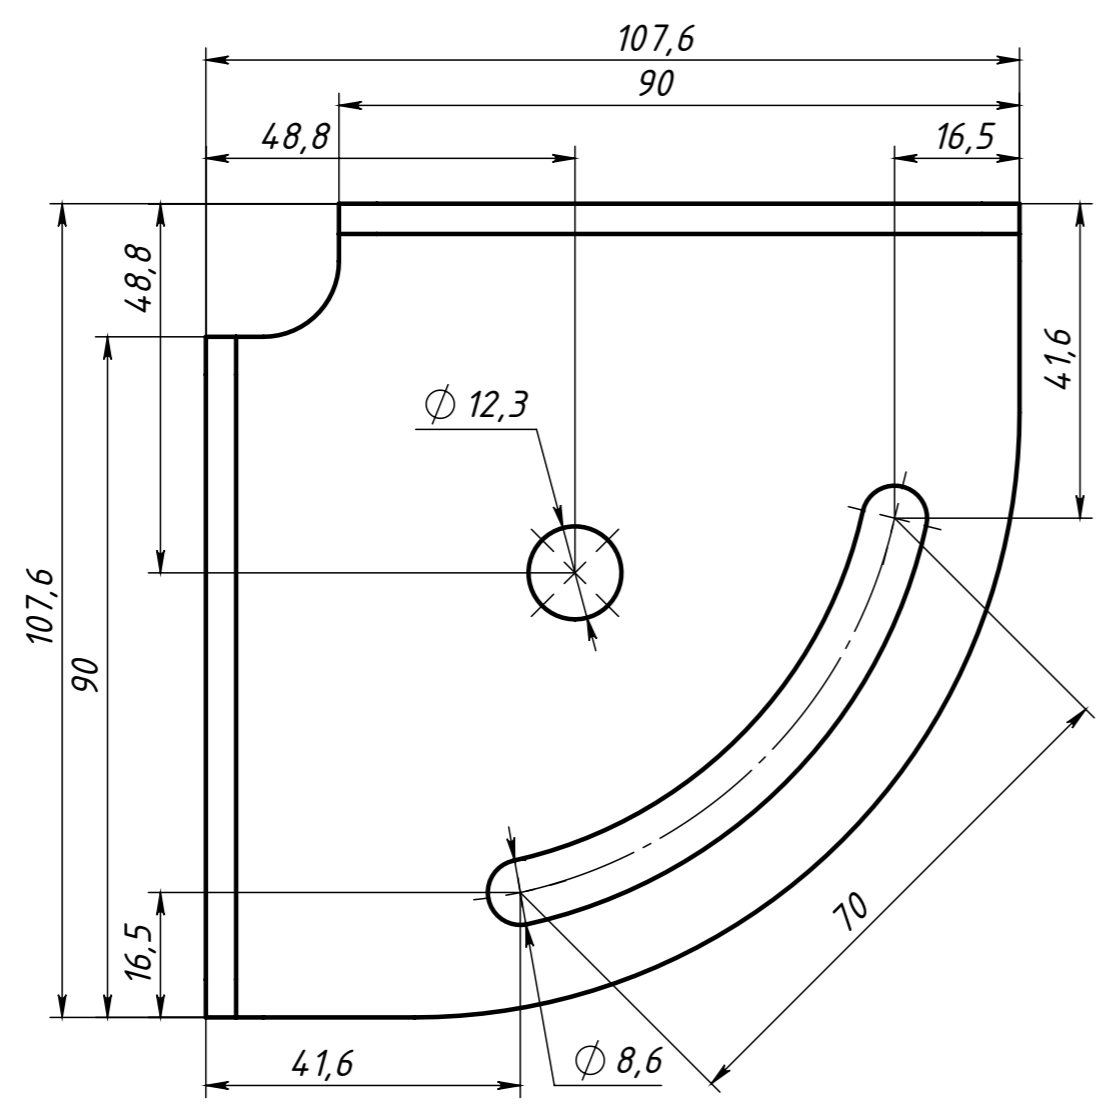

SNSD.30.52.46

Перв. примен.

Справ. №

Подп. и дата

Изм. № дубл.

Взам. инв. №

Подп. и дата

Инд. № подл.

Изм.	Лист	№ докум.	Подп.	Дата
Разраб.	Амангалиев Д.			
Пров.	Петров И.			
Т. контр.				
Н. контр.				
Утв.				

SNSD.30.52.46		
Адаптер для опоры 40,45(С11)	Лит.	Масса
		0.46
	Лист	Масштаб
	Листов 1	1:1
Сталь лист 4 мм		soberizavod.ru

Шифр:

Копировал

Формат А3

Файл: SNSD.30.52.46 Адаптер для опоры 40,45(С11)