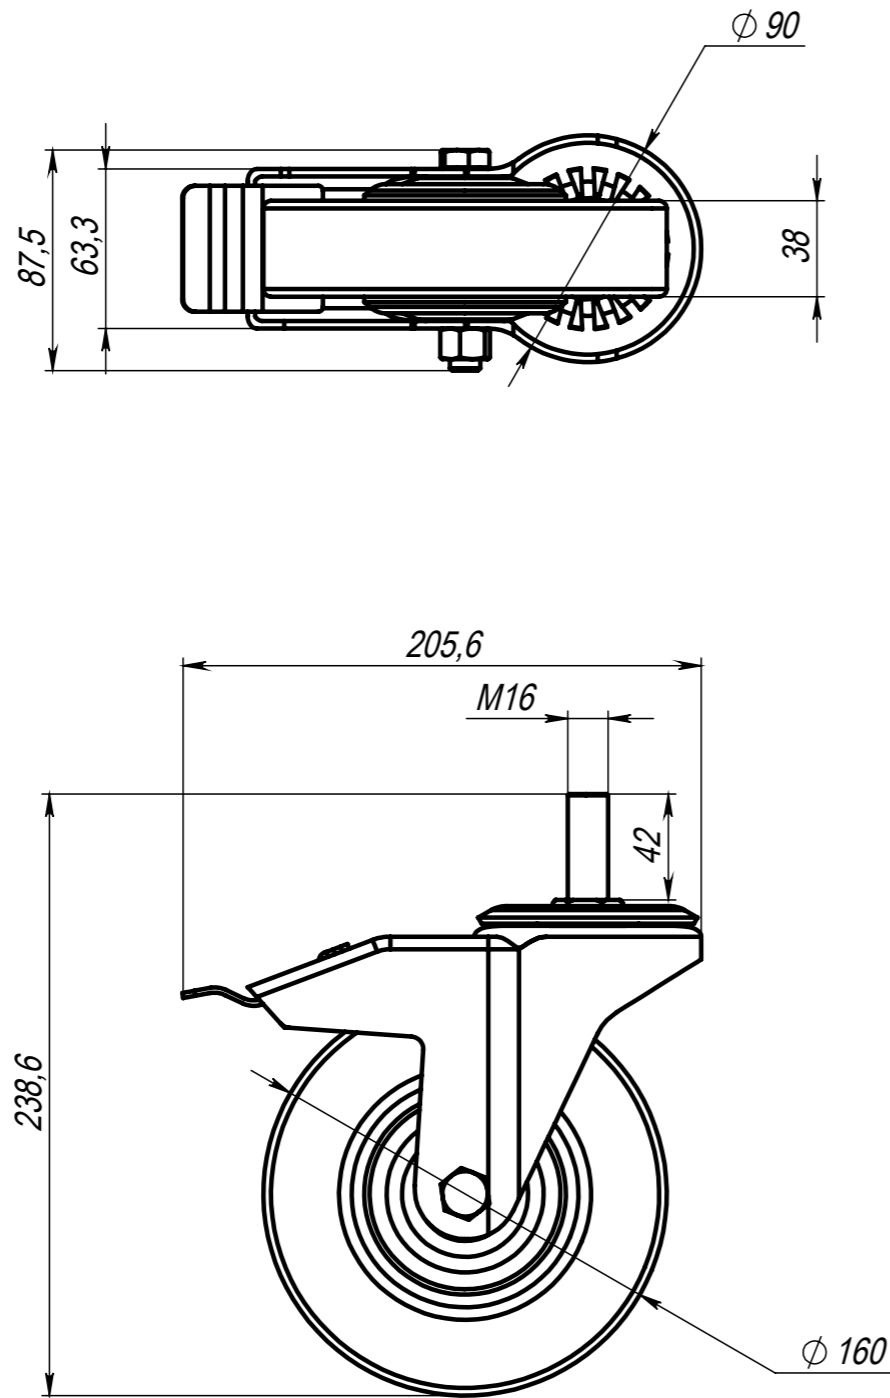

A320

Перв. примен.  
Справ. №  
Подп. и дата  
И/в. № дубл.  
Взам. инв. №  
Подп. и дата  
И/в. № подл.

Изм.	Лист	№ докум.	Подп.	Дата
Разраб.		Терёхин С.А.		
Пров.				
Т. контр.				
Н. контр.				
Утв.				

A320			
Колесо с тормозом Ø100 M12x42	Лит.	Масса	Масштаб
		2.31	1:3
	Лист	Листов 1	
Soberizavod			

Файл: A328 Колесо с тормозом Ø160 M16x40