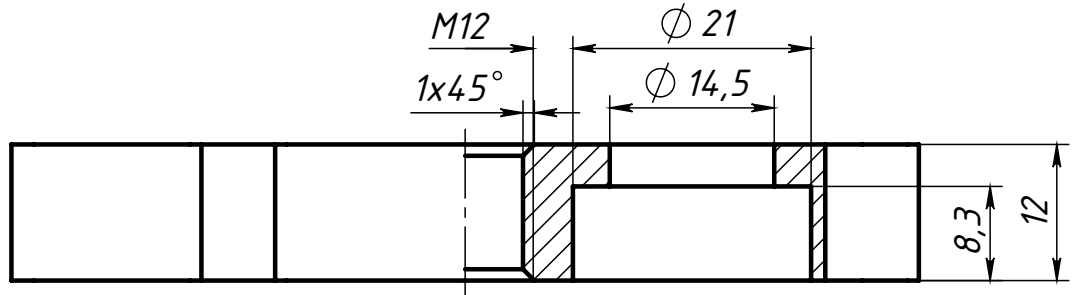

SNSD.30.50.62.

Перв. примен.

Справ. №

В комплекте идет  
2 болта M14x25

33,2\*

Подп. и дата

Инв. № дубл.

Взам. инв. №

Лит.	Масса	Масштаб
	0.21	1.5:1
Лист		Листов 1

soberizavod.ru

Шифр:

Копировал

Формат А4

Файл: SNSD.30.50.62. Адаптер 40x80 для крепления опоры M12(B16)