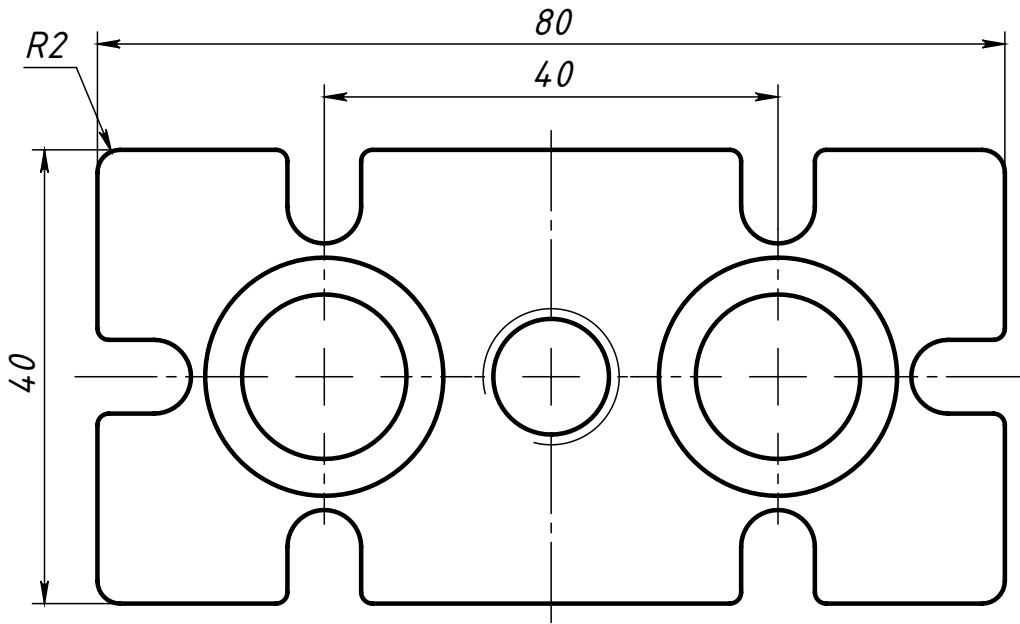

SNSD.30.50.62.

Перв. примен.

Справ. №

В комплекте идет  
2 болта M14x25

33,2\*

Подп. и дата

Инв. № дубл.

Взам. инв. №

Подп. и дата

Инв. № подл.

Изм.	Лист	№ докум.	Подп.	Дата
Разраб.		Амангалиев Д.		
Пров.		Петров И.		
Т. контр.				
Н. контр.				
Утв.				

SNSD.30.50.62.

Адаптер 40x80  
для крепления опоры  
M12(B16)

Цинк литье

Лит.	Масса	Масштаб
	0.21	1.5:1
Лист		Листов 1

soberizavod.ru

Шифр:

Копировал

Формат А4

Файл: SNSD.30.50.62. Адаптер 40x80 для крепления опоры M12(B16)