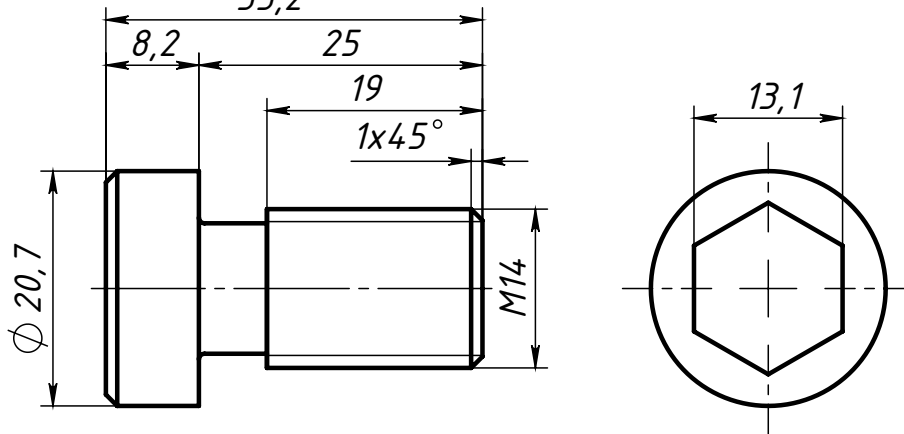

SNSD.30.50.62.

Перв. примен.

Справ. №

В комплекте идет  
2 болта M14x25

33,2\*

Подп. и дата

Инв. № дубл.

Взам. инв. №

Подп. и дата

Инв. № подл.

Изм.	Лист	№ докум.	Подп.	Дата
Разраб.		Амангалиев Д.		
Пров.		Петров И.		
Т. контр.				
Н. контр.				
Утв.				

SNSD.30.50.62.

Адаптер 40x80  
для крепления опоры  
M12(B16)

Цинк литье

Лит.	Масса	Масштаб
	0.21	1.5:1
Лист		Листов 1

soberizavod.ru

Шифр:

Копировал

Формат А4

Файл: SNSD.30.50.62. Адаптер 40x80 для крепления опоры M12(B16)