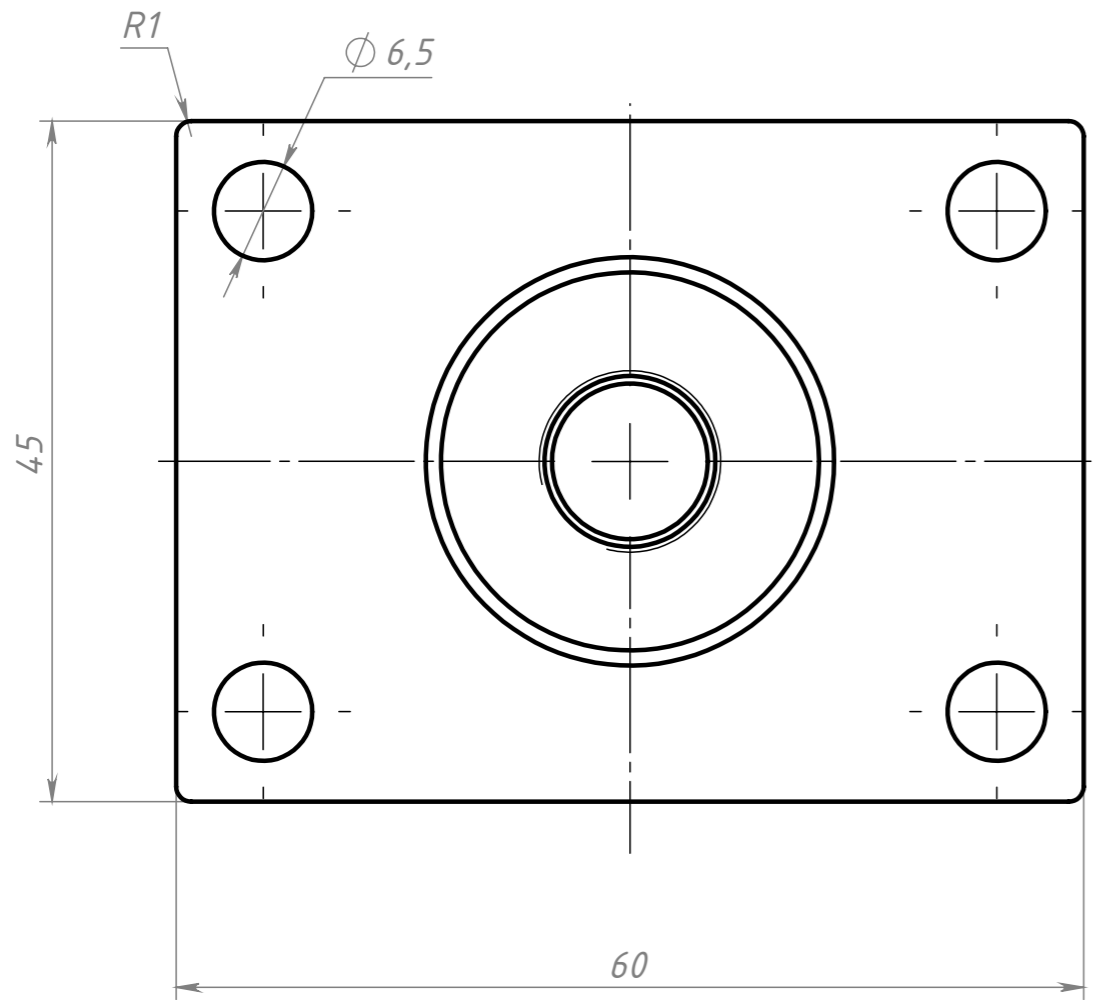

A333

Перв. примен.
Справ. №
Подп. и дата
Изм. № дубл.
Взам. инв. №
Подп. и дата
Инд. № подл.

Изм.	Лист	№ докум.	Подп.	Дата
Разраб.				
Пров.				
Т. контр.				
Н. контр.				
Утв.				

A333		
Адаптер 45x60 (Алюм) для опоры М12	Лит.	Масса
	45,4 г	Масштаб
	2:1	
Сталь	Лист	Листов 1
	soberizavod.ru	

Шифр:

Копировал

Формат А3

Файл: A333 Адаптер 45x60 (Алюм) для опоры М12