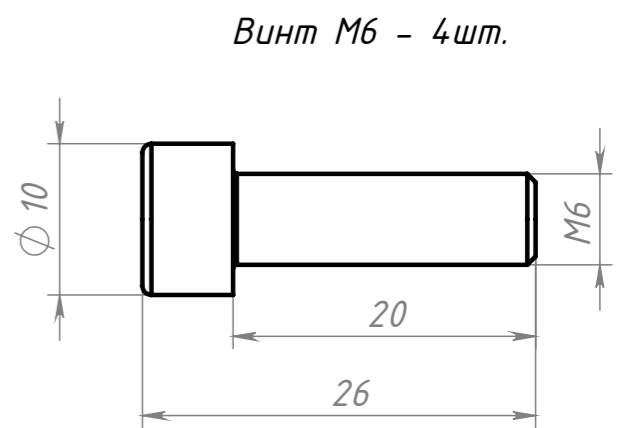

A333

Перв. примен.
Справ. №
Подп. и дата
Изм. № дубл.
Взам. инв. №
Подп. и дата
Инд. № подл.

Изм.	Лист	№ докум.	Подп.	Дата
Разраб.				
Пров.				
Т. контр.				
Н. контр.				
Утв.				

A333		
Адаптер 45x60 (Алюм) для опоры М12	Лит.	Масса
	45,4 г	Масштаб
	2:1	
Сталь	Лист	Листов 1
	soberizavod.ru	

Шифр:

Копировал

Формат А3

Файл: A333 Адаптер 45x60 (Алюм) для опоры М12