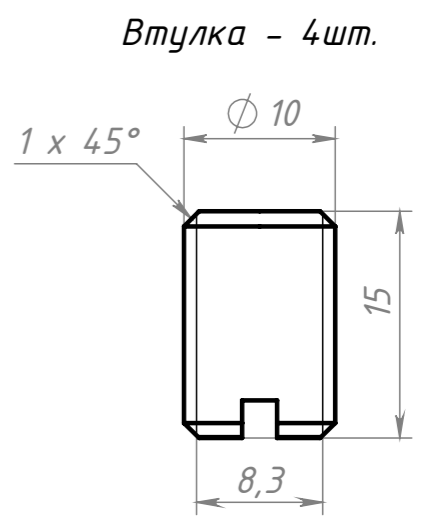

A333

Перв. примен.
Справ. №
Подп. и дата
Изм. № дубл.
Взам. инв. №
Подп. и дата
Инд. № подл.

Изм.	Лист	№ докум.	Подп.	Дата
Разраб.				
Пров.				
Т. контр.				
Н. контр.				
Утв.				

A333		
Адаптер 45x60 (Алюм) для опоры М12	Лит.	Масса
	45,4 г	Масштаб
	2:1	
Сталь	Лист	Листов 1
	soberizavod.ru	

Шифр:

Копировал

Формат А3

Файл: A333 Адаптер 45x60 (Алюм) для опоры М12