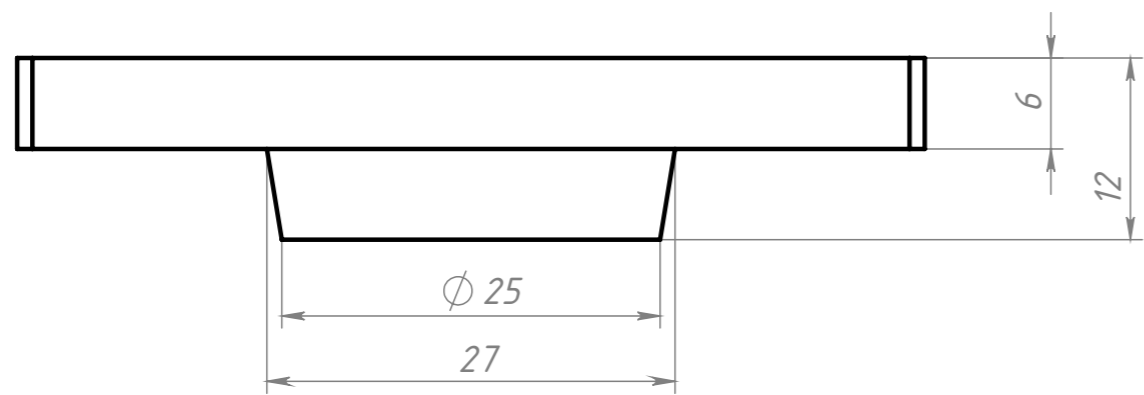

A333

Перв. примен.
Справ. №
Подп. и дата
Изм. № дубл.
Взам. инв. №
Подп. и дата
Инд. № подл.

Изм.	Лист	№ докум.	Подп.	Дата
Разраб.				
Пров.				
Т. контр.				
Н. контр.				
Утв.				

A333		
Адаптер 45x60 (Алюм) для опоры М12	Лит.	Масса
	45,4 г	Масштаб
	2:1	
Сталь	Лист	Листов 1
	soberizavod.ru	

Шифр:

Копировал

Формат А3

Файл: A333 Адаптер 45x60 (Алюм) для опоры М12