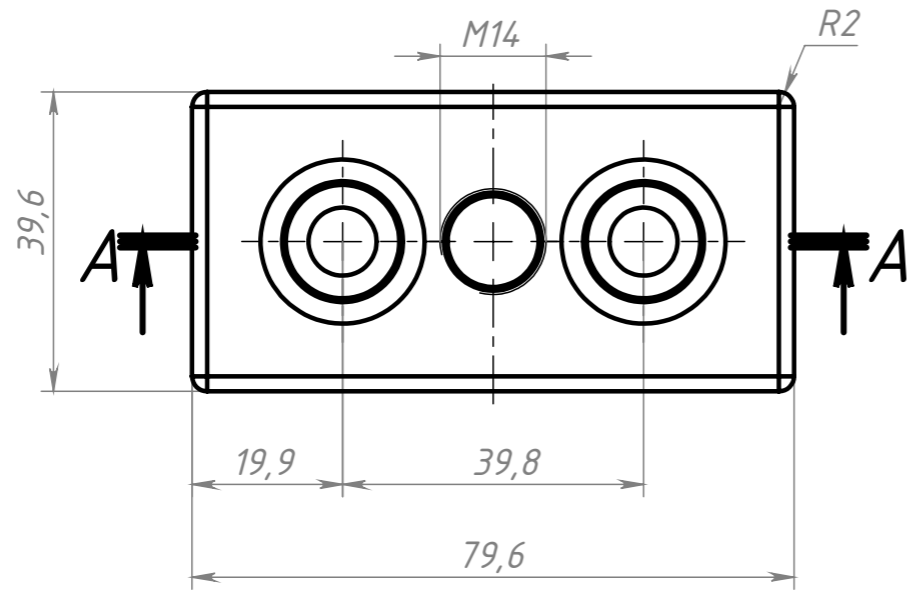

Изм.	Лист	№ докум.	Подп.	Дата
Разраб.				
Пров.				
Т. контр.				
Н. контр.				
Утв.				

Шифр:

T26		
Адаптер 40x80_D (Алюм) для опоры M14	Лит.	Масса
		96 г
	Масштаб	1:1
	Лист	Листов 1
Алюминий		soberizavod.ru

Копировал

Формат А3

Файл: T26 Адаптер 40x80_D (Алюм) для опоры M14