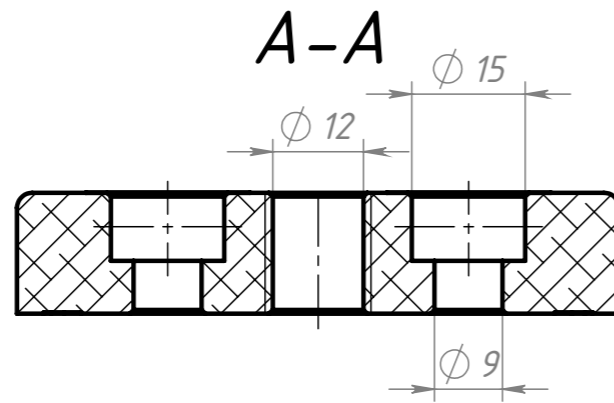

Изм.	Лист	№ докум.	Подп.	Дата
Разраб.				
Пров.				
Т. контр.				
Н. контр.				
Утв.				

Шифр:

T26		
Адаптер 40x80_D (Алюм) для опоры M14	Лит.	Масса
		96 г
	Масштаб	1:1
	Лист	Листов 1
Алюминий		soberizavod.ru

Копировал

Формат А3

Файл: T26 Адаптер 40x80_D (Алюм) для опоры M14